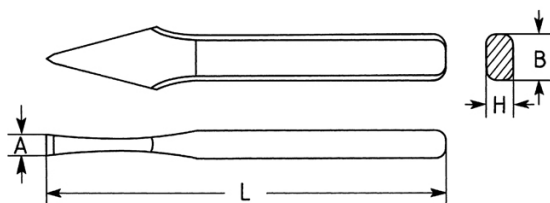

Ritsbeitel, 250 mm, met handbeschermer

| Details | |
|----------------|---------------|
| Code-No. | 01560125000 |
| Art. No. | 1556-1 |
| L mm | 250 |
| L Zoll | 6 |
| Weight | 560 |
| Packaging unit | 5 |
| EAN | 4024089386660 |
| Verpakking | karton |

Inhoud

| Code-No. | Naam | Hoeveelheid |
|-------------|---------------------------------------|-------------|
| 01560025021 | Kreuzmeißel mit Sicherheitsschlagkopf | 1 |
| 01562000100 | Handbeschermer | 1 |