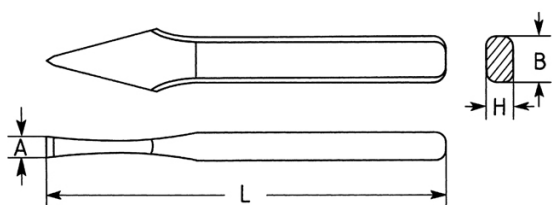

Ritsbeutel, 200 mm

Details	
Code-No.	01560020021
Art. No.	1556
L mm	200
L Zoll	8
Weight	330
Packaging unit	5
EAN	4024089030105
Verpakking	karton