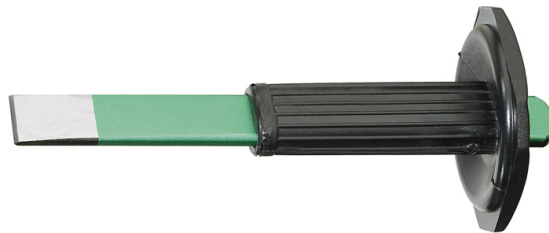

**Carrosseriebeitel, 230x26x7 mm, met handbeschermer**

Details	
Code-No.	01557123000
L mm	230
	26 x 7
	26
Weight	420
Packaging unit	5
EAN	4024089030037
Verpakking	karton

**Inhoud**

Code-No.	Naam	Hoeveelheid
01557023021	Schlitzmeißel mit Sicherheitsschlagkopf	1