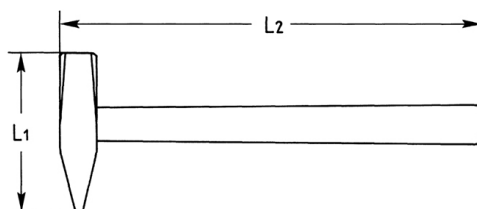

Bolbankhamer, 1.1/2 lbs.

Details	
Code-No.	01522150011
	1.1/2
L1 mm	112
L2 mm	380
Weight	815
Packaging unit	6
EAN	4024089029628
Verpakking	karton