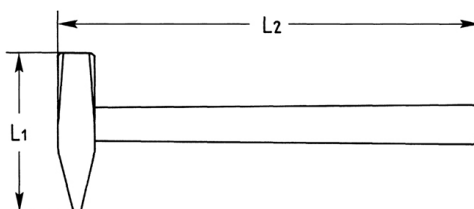

Bolbankhamer, 1.1/2 lbs.

Details	
Code-No.	01522150011
	1.1/2
L1 mm	112
L2 mm	380
Weight	815
Packaging unit	6
EAN	4024089029628
Verpakking	karton