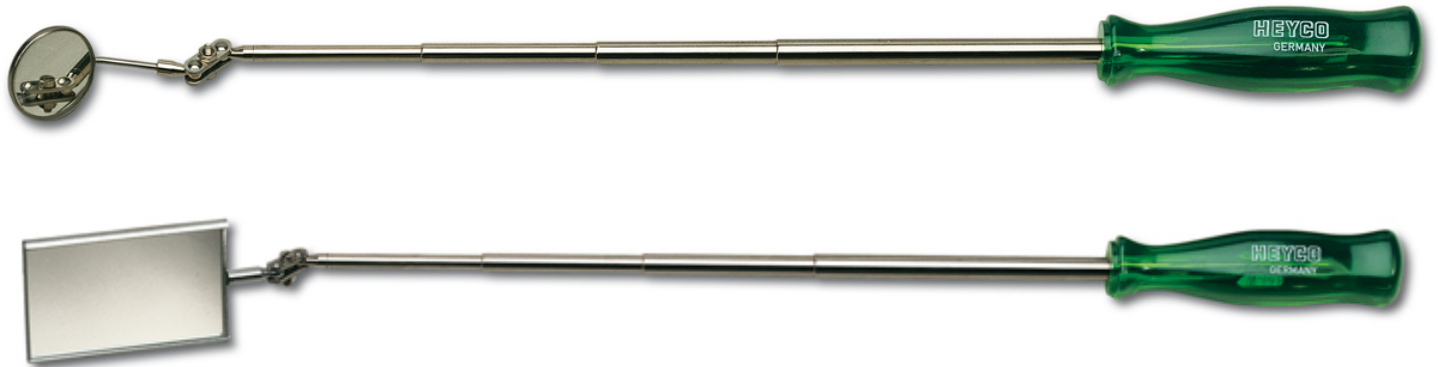

## Telescoopspiegel

Details	
Code-No.	01496000250
Art. No.	1496-2
Dimensions of mirror mm	Ø 60
L mm	280–750
Weight	90
Packaging unit	1
EAN	4024089029369
Verpakking	karton