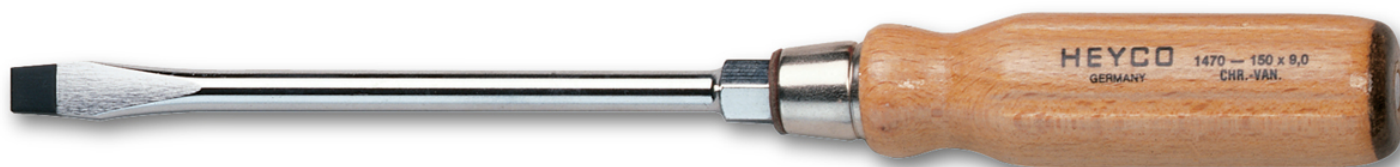

**Werkplaatsschroevendraaier voor schroeven met zaagsnede,
150x8 mm**

Details	
Code-No.	01470015080
a mm	1,2
B mm	8
L1 mm	150
L2 mm	270
blade-Ø	12
Weight	160
Packaging unit	10
EAN	4024089029055
	8 x 1,2
Verpakking	karton