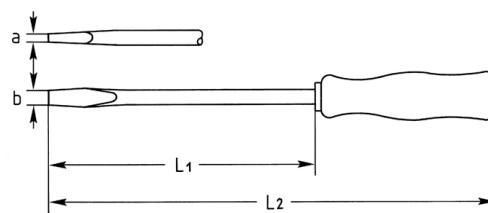

**Werkplaatsschroevendraaier voor schroeven met zaagsnede,  
150x8 mm**

Details	
Code-No.	01470015080
a mm	1,2
B mm	8
L1 mm	150
L2 mm	270
blade-Ø	12
Weight	160
Packaging unit	10
EAN	4024089029055
	8 x 1,2
Verpakking	karton