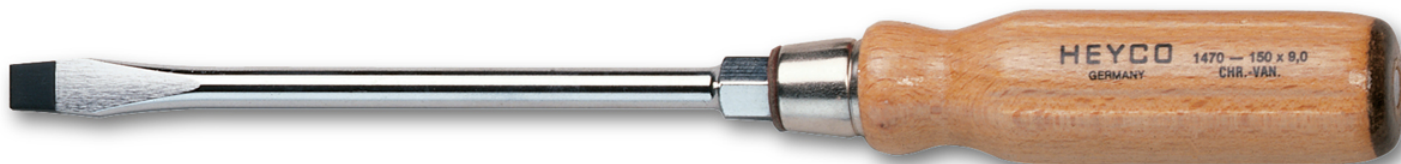

**Werkplaatsschroevendraaier voor schroeven met zaagsnede,
150x8 mm**

Details	
Code-No.	01470015080
a mm	1,2
B mm	8
L1 mm	150
L2 mm	270
blade-Ø	12
Weight	160
Packaging unit	10
EAN	4024089029055
	8 x 1,2
Verpakking	karton