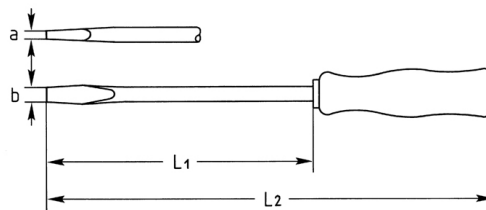

**Werkplaatsschroevendraaier voor schroeven met zaagsnede,  
150x8 mm**

Details	
Code-No.	01470015080
a mm	1,2
B mm	8
L1 mm	150
L2 mm	270
blade-Ø	12
Weight	160
Packaging unit	10
EAN	4024089029055
	8 x 1,2
Verpakking	karton