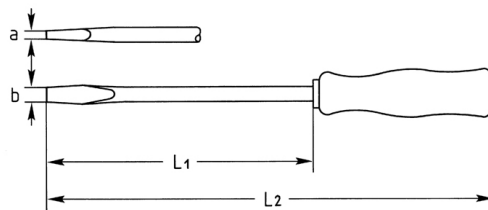

Werkplaatsschroevendraaier voor schroeven met zaagsnede,
125x7 mm

Details	
Code-No.	01470012580
a mm	1,2
B mm	7
L1 mm	125
L2 mm	235
blade-Ø	10
Weight	105
Packaging unit	10
EAN	4024089029048
	7 x 1,2
Verpakking	karton