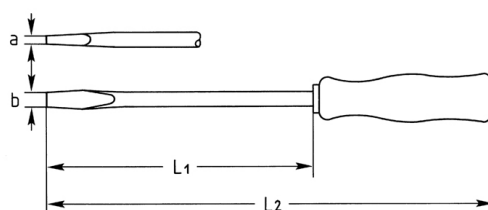

Werkplaatsschroevendraaier voor schroeven met zaagsnede,
125x7 mm

Details	
Code-No.	01470012580
a mm	1,2
B mm	7
L1 mm	125
L2 mm	235
blade-Ø	10
Weight	105
Packaging unit	10
EAN	4024089029048
	7 x 1,2
Verpakking	karton