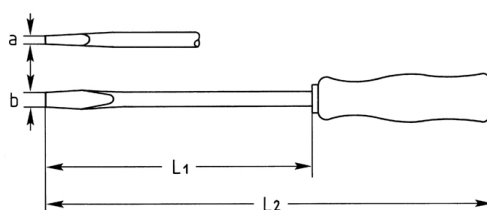

**Werkplaatsschroevendraaier voor schroeven met zaagsnede,
125x7 mm**

Details	
Code-No.	01470012580
a mm	1,2
B mm	7
L1 mm	125
L2 mm	235
blade-Ø	10
Weight	105
Packaging unit	10
EAN	4024089029048
	7 x 1,2
Verpakking	karton