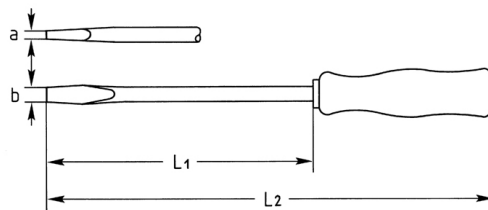

**Werkplaatsschroevendraaier voor schroeven met zaagsnede,
100x5,5 mm**

Details	
Code-No.	01470010080
a mm	1,0
B mm	5,5
L1 mm	100
L2 mm	200
blade-Ø	8
Weight	66
Packaging unit	10
EAN	4024089029031
	5,5 x 1,0
Verpakking	karton