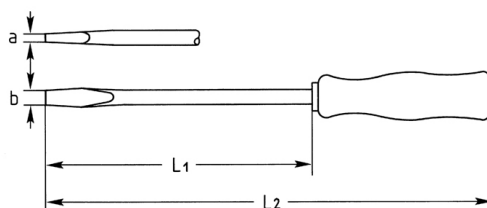

**Werkplaatsschroevendraaier voor schroeven met zaagsnede,  
100x5,5 mm**

Details	
Code-No.	01470010080
a mm	1,0
B mm	5,5
L1 mm	100
L2 mm	200
blade-Ø	8
Weight	66
Packaging unit	10
EAN	4024089029031
	5,5 x 1,0
Verpakking	karton