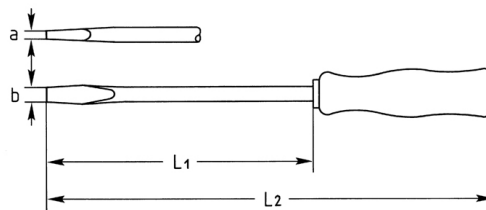

Werkplaatsschroevendraaier voor schroeven met zaagsnede,
100x5,5 mm

Details	
Code-No.	01470010080
a mm	1,0
B mm	5,5
L1 mm	100
L2 mm	200
blade-Ø	8
Weight	66
Packaging unit	10
EAN	4024089029031
	5,5 x 1,0
Verpakking	karton