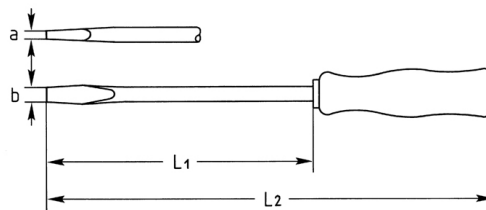

Werkplaatsschroevendraaier voor schroeven met zaagsnede,  
100x5,5 mm

Details	
Code-No.	01470010080
a mm	1,0
B mm	5,5
L1 mm	100
L2 mm	200
blade-Ø	8
Weight	66
Packaging unit	10
EAN	4024089029031
	5,5 x 1,0
Verpakking	karton