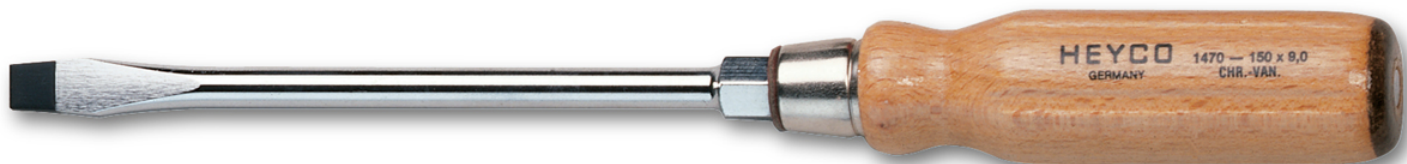

**Werkplaatsschroevendraaier voor schroeven met zaagsnede,  
100x5,5 mm**

Details	
Code-No.	01470010080
a mm	1,0
B mm	5,5
L1 mm	100
L2 mm	200
blade-Ø	8
Weight	66
Packaging unit	10
EAN	4024089029031
	5,5 x 1,0
Verpakking	karton