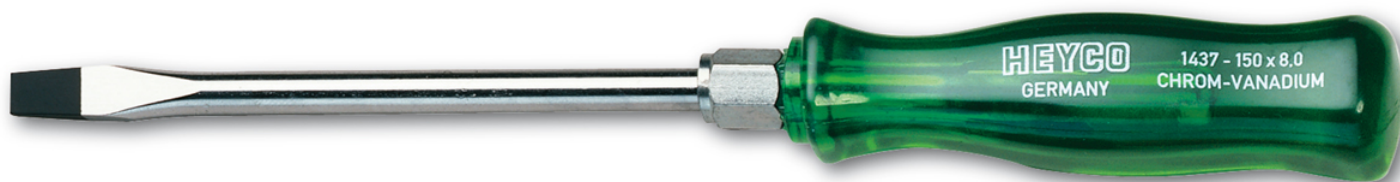

**Werkplaatsschroevendraaier voor schroeven met zaagsnede,
175x10 mm**

Details	
Code-No.	01437017580
a mm	1,6
B mm	10
L1 mm	175
L2 mm	295
blade-Ø	13
Weight	185
Packaging unit	10
EAN	4024089028829
	175 x 10,0
Verpakking	karton