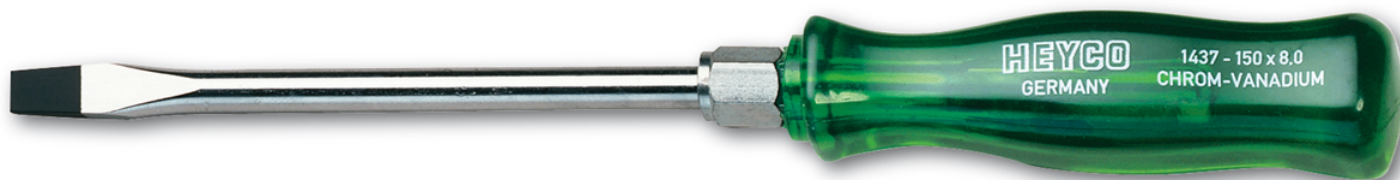

Werkplaatsschroevendraaier voor schroeven met zaagsnede,  
175x10 mm

Details	
Code-No.	01437017580
a mm	1,6
B mm	10
L1 mm	175
L2 mm	295
blade-Ø	13
Weight	185
Packaging unit	10
EAN	4024089028829
	175 x 10,0
Verpakking	karton