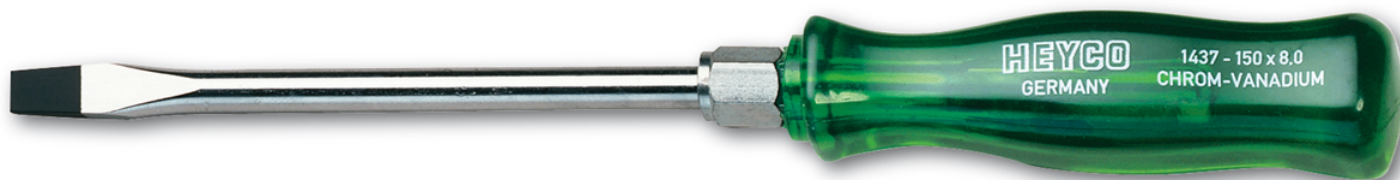

**Werkplaatsschroevendraaier voor schroeven met zaagsnede,
175x10 mm**

Details	
Code-No.	01437017580
a mm	1,6
B mm	10
L1 mm	175
L2 mm	295
blade-Ø	13
Weight	185
Packaging unit	10
EAN	4024089028829
	175 x 10,0
Verpakking	karton