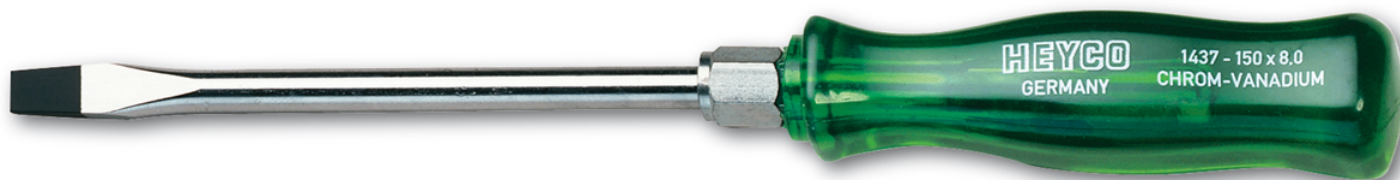

Werkplaatsschroevendraaier voor schroeven met zaagsnede,
175x10 mm

Details	
Code-No.	01437017580
a mm	1,6
B mm	10
L1 mm	175
L2 mm	295
blade-Ø	13
Weight	185
Packaging unit	10
EAN	4024089028829
	175 x 10,0
Verpakking	karton