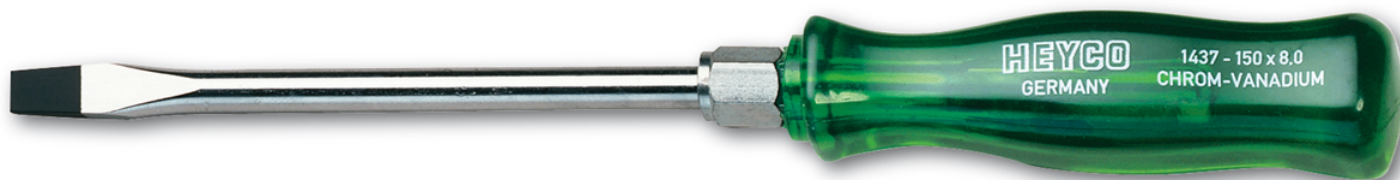

Werkplaatsschroevendraaier voor schroeven met zaagsnede,  
150x8 mm

Details	
Code-No.	01437015080
a mm	1,2
B mm	8
L1 mm	150
L2 mm	260
blade-Ø	13
Weight	130
Packaging unit	10
EAN	4024089028812
	150 x 8,0
Verpakking	karton