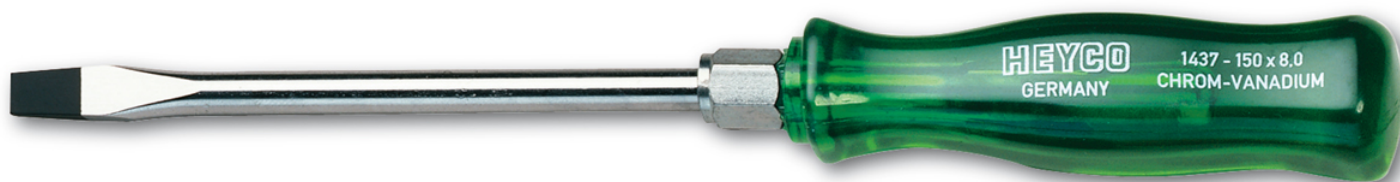

**Werkplaatsschroevendraaier voor schroeven met zaagsnede,
150x8 mm**

Details	
Code-No.	01437015080
a mm	1,2
B mm	8
L1 mm	150
L2 mm	260
blade-Ø	13
Weight	130
Packaging unit	10
EAN	4024089028812
	150 x 8,0
Verpakking	karton