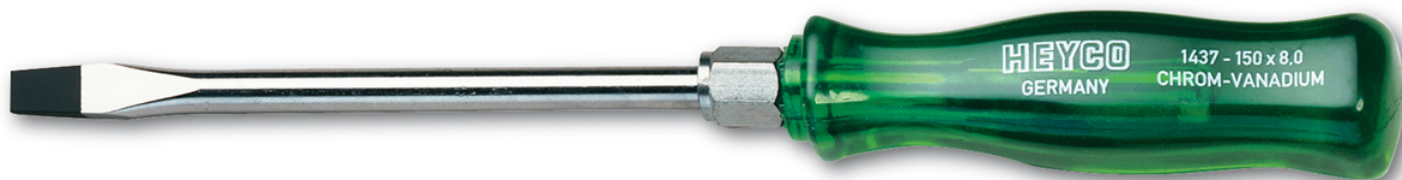

Werkplaatsschroevendraaier voor schroeven met zaagsnede,
150x8 mm

Details	
Code-No.	01437015080
a mm	1,2
B mm	8
L1 mm	150
L2 mm	260
blade-Ø	13
Weight	130
Packaging unit	10
EAN	4024089028812
	150 x 8,0
Verpakking	karton