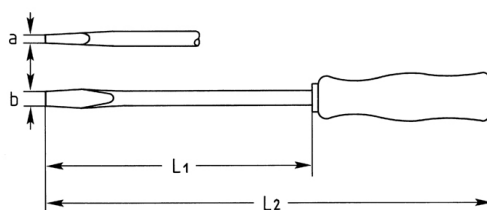

Werkplaatsschroevendraaier voor schroeven met zaagsnede,
150x8 mm

| Details | |
|----------------|---------------|
| Code-No. | 01430015080 |
| a mm | 1,2 |
| B mm | 8 |
| L1 mm | 150 |
| L2 mm | 260 |
| Weight | 120 |
| Packaging unit | 10 |
| EAN | 4024089028553 |
| Verpakking | karton |