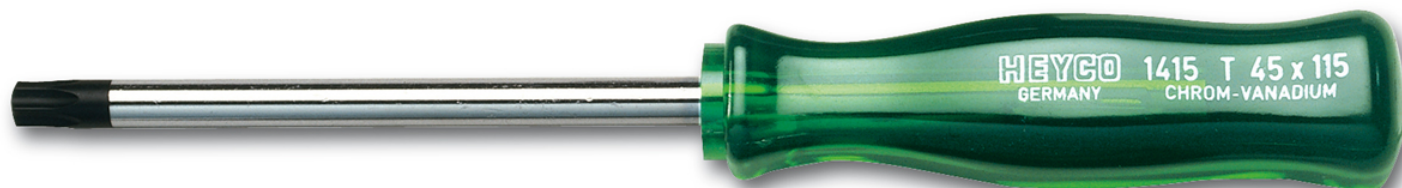

Kruiskopschroevendraaier voor binnen TORX-bouten, T45

Details	
Code-No.	01415004580
T	T45
Torx mm	7,82
L1 mm	115
L2 mm	225
Weight	150
Packaging unit	10
EAN	4024089028393
Verpakking	karton