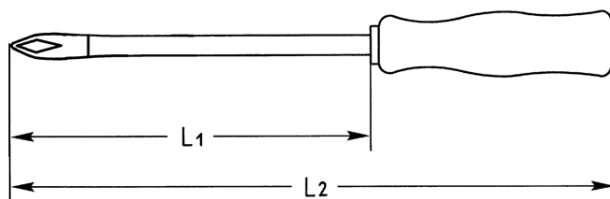

Kruiskopschroevendraaier voor binnen TORX-bouten, T45

Details	
Code-No.	01415004580
T	T45
Torx mm	7,82
L1 mm	115
L2 mm	225
Weight	150
Packaging unit	10
EAN	4024089028393
Verpakking	karton