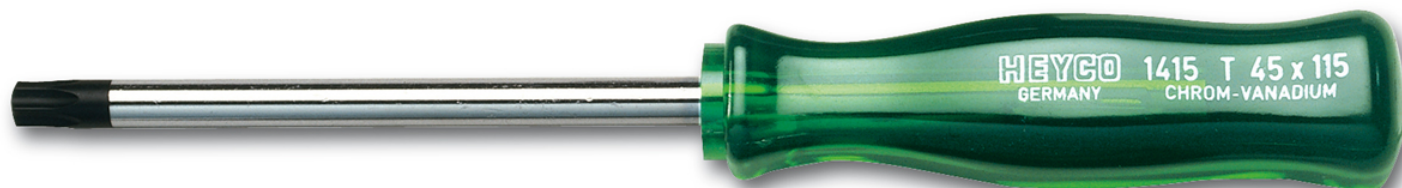

Kruiskopschroevendraaier voor binnen TORX-bouten, T40

Details	
Code-No.	01415004080
T	T40
Torx mm	6,65
L1 mm	100
L2 mm	200
Weight	88
Packaging unit	10
EAN	4024089028386
Verpakking	karton