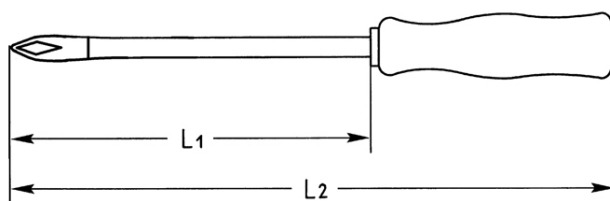

Kruiskopschroevendraaier voor binnen TORX-bouten, T40

Details	
Code-No.	01415004080
T	T40
Torx mm	6,65
L1 mm	100
L2 mm	200
Weight	88
Packaging unit	10
EAN	4024089028386
Verpakking	karton