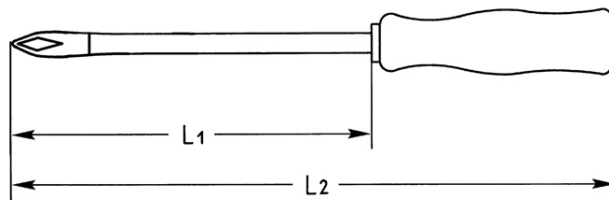

Kruiskopschroevendraaier voor binnen TORX-bouten, T40

Details	
Code-No.	01415004080
T	T40
Torx mm	6,65
L1 mm	100
L2 mm	200
Weight	88
Packaging unit	10
EAN	4024089028386
Verpakking	karton