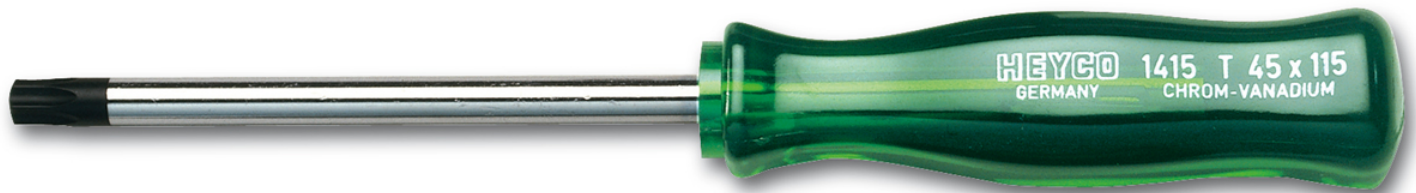

Kruiskopschroevendraaier voor binnen TORX-bouten, T40

Details	
Code-No.	01415004080
T	T40
Torx mm	6,65
L1 mm	100
L2 mm	200
Weight	88
Packaging unit	10
EAN	4024089028386
Verpakking	karton