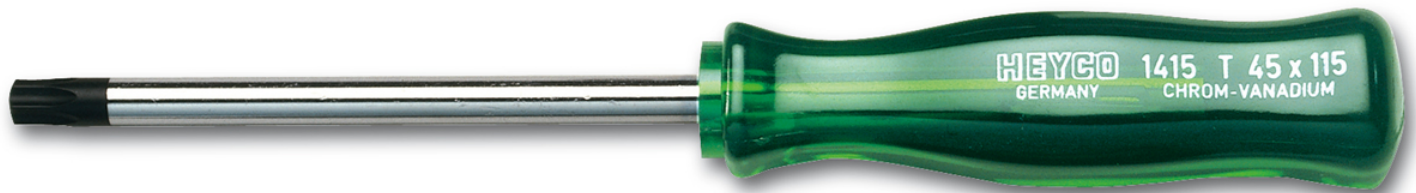

Kruiskopschroevendraaier voor binnen TORX-bouten, T30

Details	
Code-No.	01415003080
T	T30
Torx mm	5,52
L1 mm	100
L2 mm	200
Weight	79
Packaging unit	10
EAN	4024089028379
Verpakking	karton