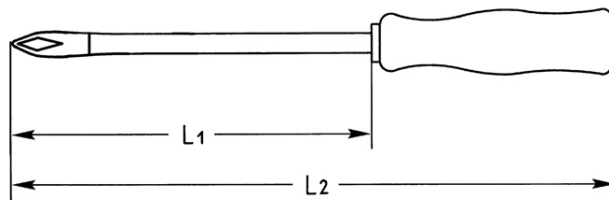

Kruiskopschroevendraaier voor binnen TORX-bouten, T30

Details	
Code-No.	01415003080
T	T30
Torx mm	5,52
L1 mm	100
L2 mm	200
Weight	79
Packaging unit	10
EAN	4024089028379
Verpakking	karton