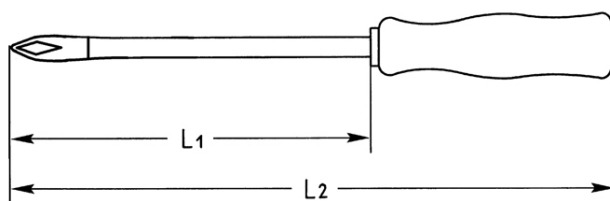

Kruiskopschroevendraaier voor binnen TORX-bouten, T30

Details	
Code-No.	01415003080
T	T30
Torx mm	5,52
L1 mm	100
L2 mm	200
Weight	79
Packaging unit	10
EAN	4024089028379
Verpakking	karton