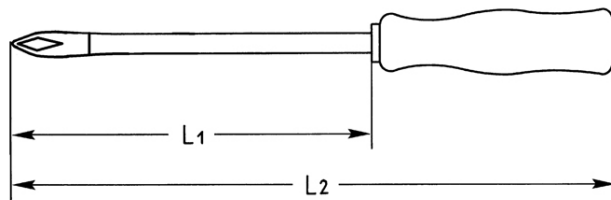

Kruiskopschroevendraaier voor binnen TORX-bouten, T27

Details	
Code-No.	01415002780
T	T27
Torx mm	4,99
L1 mm	100
L2 mm	200
Weight	69
Packaging unit	10
EAN	4024089028362
Verpakking	karton