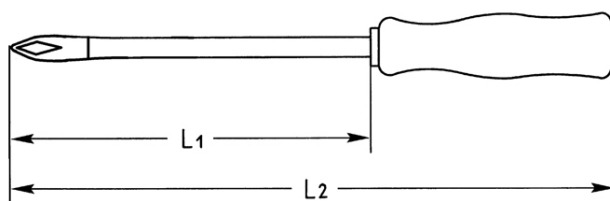

Kruiskopschroevendraaier voor binnen TORX-bouten, T27

| Details | |
|----------------|---------------|
| Code-No. | 01415002780 |
| T | T27 |
| Torx mm | 4,99 |
| L1 mm | 100 |
| L2 mm | 200 |
| Weight | 69 |
| Packaging unit | 10 |
| EAN | 4024089028362 |
| Verpakking | karton |