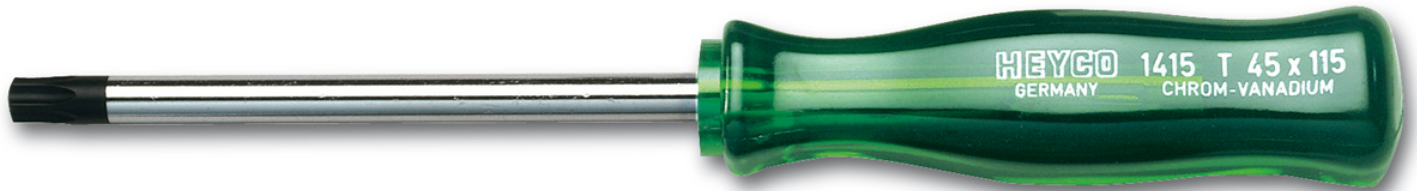

Kruiskopschroevendraaier voor binnen TORX-bouten, T27

Details	
Code-No.	01415002780
T	T27
Torx mm	4,99
L1 mm	100
L2 mm	200
Weight	69
Packaging unit	10
EAN	4024089028362
Verpakking	karton