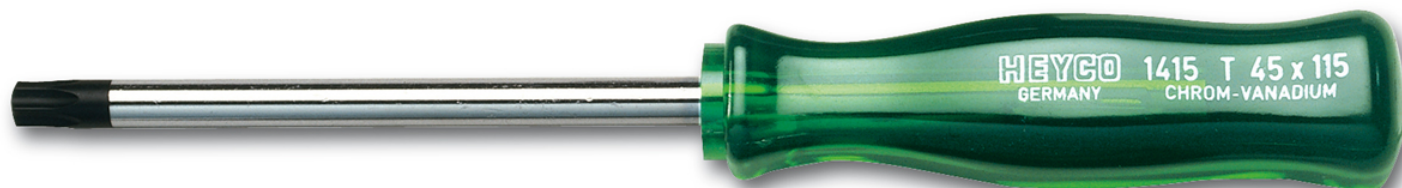

Kruiskopschroevendraaier voor binnen TORX-bouten, T25

Details	
Code-No.	01415002580
T	T25
Torx mm	4,43
L1 mm	100
L2 mm	190
Weight	48
Packaging unit	10
EAN	4024089028355
Verpakking	karton