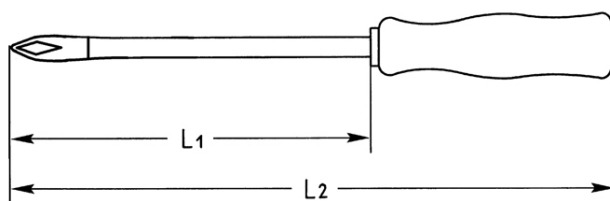

Kruiskopschroevendraaier voor binnen TORX-bouten, T25

Details	
Code-No.	01415002580
T	T25
Torx mm	4,43
L1 mm	100
L2 mm	190
Weight	48
Packaging unit	10
EAN	4024089028355
Verpakking	karton