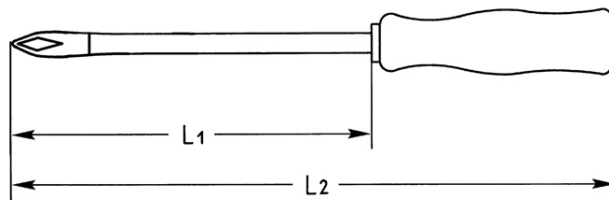

Kruiskopschroevendraaier voor binnen TORX-bouten, T20

Details	
Code-No.	01415002080
T	T20
Torx mm	3,86
L1 mm	90
L2 mm	190
Weight	44
Packaging unit	10
EAN	4024089028348
Verpakking	karton