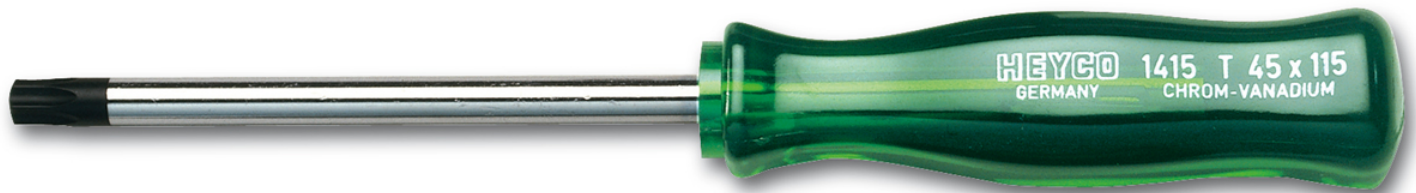

Kruiskopschroevendraaier voor binnen TORX-bouten, T20

Details	
Code-No.	01415002080
T	T20
Torx mm	3,86
L1 mm	90
L2 mm	190
Weight	44
Packaging unit	10
EAN	4024089028348
Verpakking	karton