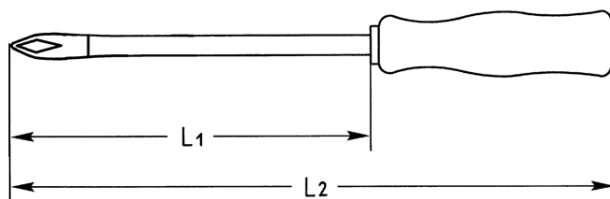

Kruiskopschroevendraaier voor binnen TORX-bouten, T15

Details	
Code-No.	01415001580
T	T15
Torx mm	3,27
L1 mm	68
L2 mm	155
Weight	28
Packaging unit	10
EAN	4024089028331
Verpakking	karton