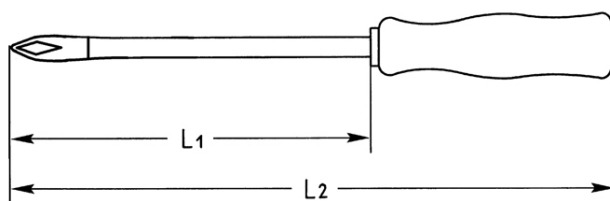

Kruiskopschroevendraaier voor binnen TORX-bouten, T15

Details	
Code-No.	01415001580
T	T15
Torx mm	3,27
L1 mm	68
L2 mm	155
Weight	28
Packaging unit	10
EAN	4024089028331
Verpakking	karton