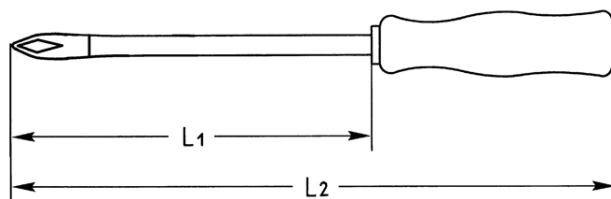

Kruiskopschroevendraaier voor binnen TORX-bouten, T 8

Details	
Code-No.	01415000880
T	T 8
Torx mm	2,31
L1 mm	60
L2 mm	140
Weight	23
Packaging unit	10
EAN	4024089028300
Verpakking	karton