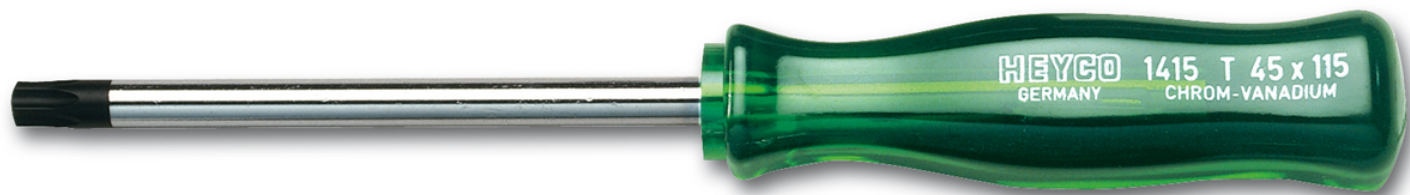

Kruiskopschroevendraaier voor binnen TORX-bouten, T 8

Details	
Code-No.	01415000880
T	T 8
Torx mm	2,31
L1 mm	60
L2 mm	140
Weight	23
Packaging unit	10
EAN	4024089028300
Verpakking	karton