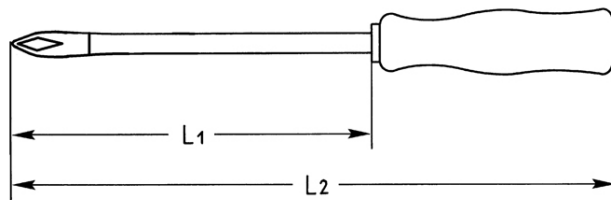

Kruiskopschroevendraaier voor binnen TORX-bouten, T 6

Details	
Code-No.	01415000680
T	T 6
Torx mm	1,67
L1 mm	50
L2 mm	130
Weight	23
Packaging unit	10
EAN	4024089028287
Verpakking	karton