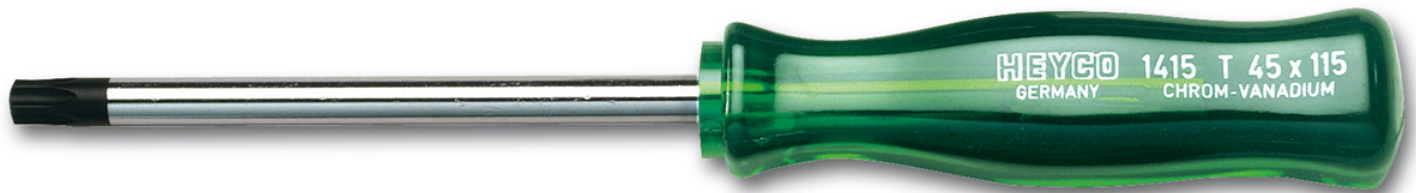

Kruiskopschroevendraaier voor binnen TORX-bouten, T 6

Details	
Code-No.	01415000680
T	T 6
Torx mm	1,67
L1 mm	50
L2 mm	130
Weight	23
Packaging unit	10
EAN	4024089028287
Verpakking	karton