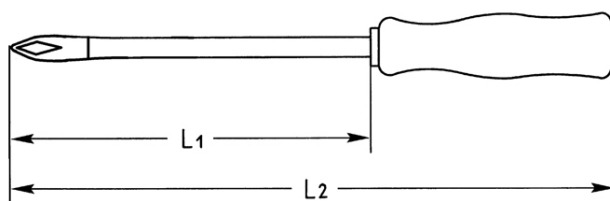

Kruiskopschroevendraaier voor binnen TORX-bouten, T 6

Details	
Code-No.	01415000680
T	T 6
Torx mm	1,67
L1 mm	50
L2 mm	130
Weight	23
Packaging unit	10
EAN	4024089028287
Verpakking	karton