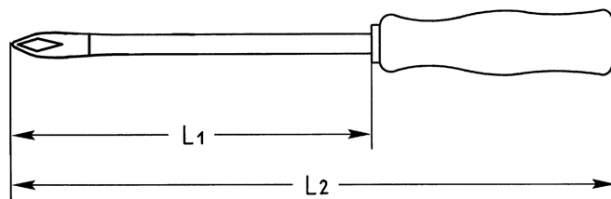

Kruiskopschroevendraaier voor POZIDRIV-schroeven, No. 4

Details

Code-No. 01412004080

Art. No. 4

Details	
L1 mm	200
L2 mm	325
6Kt Blade mm	17
Weight	275
Packaging unit	5
EAN	4024089028270
Verpakking	karton