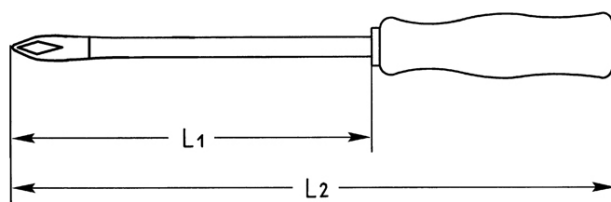

Kruiskopschroevendraaier voor POZIDRIV-schroeven, No. 3

Details

Code-No. 01412003080

Art. No. 3

| Details | |
|----------------|---------------|
| L1 mm | 150 |
| L2 mm | 260 |
| 6Kt Blade mm | 13 |
| Weight | 150 |
| Packaging unit | 10 |
| EAN | 4024089028263 |
| Verpakking | karton |