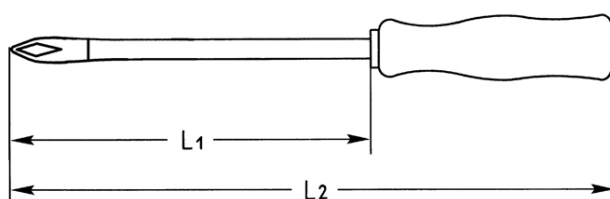

Kruiskopschroevendraaier voor POZIDRIV-schroeven, No. 2

Details

Code-No. 01412002080

Art. No. 2

Details	
L1 mm	100
L2 mm	200
Weight	81
Packaging unit	10
EAN	4024089028256
Verpakking	karton