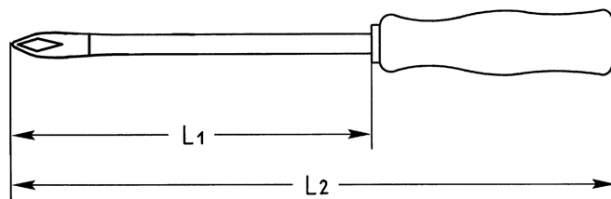

Kruiskopschroevendraaier voor POZIDRIV-schroeven, No. 1

Details

Code-No. 01412001080

Art. No. 1

Details	
L1 mm	80
L2 mm	170
Weight	48
Packaging unit	10
EAN	4024089028249
Verpakking	karton