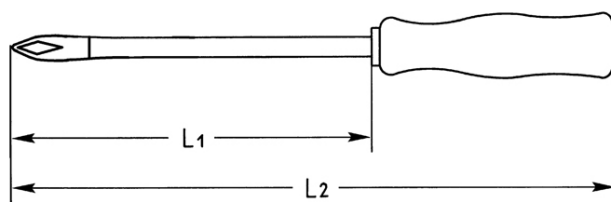

Kruiskopschroevendraaier voor POZIDRIV-schroeven, No. 1

Details	
Code-No.	01412001080
Art. No.	1

Details	
L1 mm	80
L2 mm	170
Weight	48
Packaging unit	10
EAN	4024089028249
Verpakking	karton