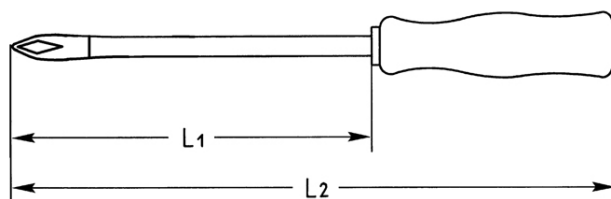

**Kruiskopschroevendraaier voor PHILLIPS-RECESS-schroeven, No.4**

**Details**

Code-No.

01411004080

Details	
PH	4
L1 mm	200
L2 mm	325
6Kt Blade mm	16
Weight	275
Packaging unit	5
EAN	4024089028201
Verpakking	karton