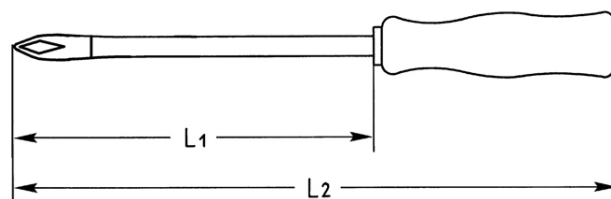

Kruiskopschroevendraaier voor PHILLIPS-RECESS-schroeven, No.4

Details

Code-No.

01411004080

Details	
PH	4
L1 mm	200
L2 mm	325
6Kt Blade mm	16
Weight	275
Packaging unit	5
EAN	4024089028201
Verpakking	karton