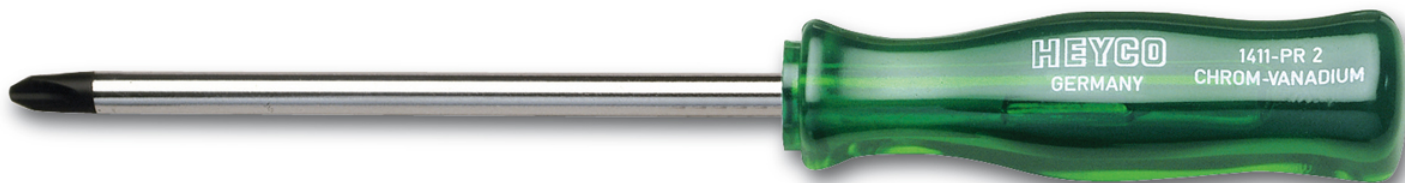

**Kruiskopschroevendraaier voor PHILLIPS-RECESS-schroeven, No.4**

**Details**

Code-No.

01411004080

Details	
PH	4
L1 mm	200
L2 mm	325
6Kt Blade mm	16
Weight	275
Packaging unit	5
EAN	4024089028201
Verpakking	karton