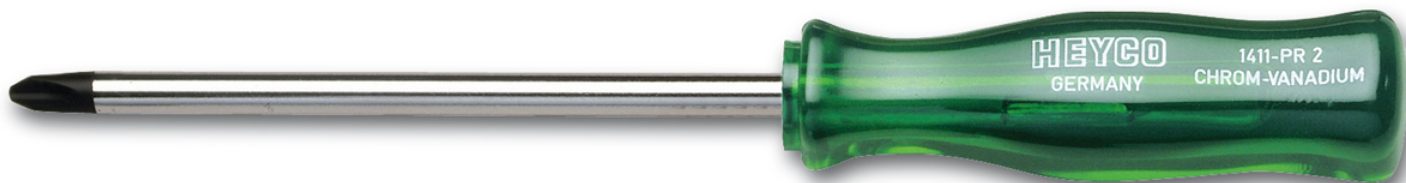

Kruiskopschroevendraaier voor PHILLIPS-RECESS-schroeven, No.4

Details

Code-No.

01411004080

Details	
PH	4
L1 mm	200
L2 mm	325
6Kt Blade mm	16
Weight	275
Packaging unit	5
EAN	4024089028201
Verpakking	karton