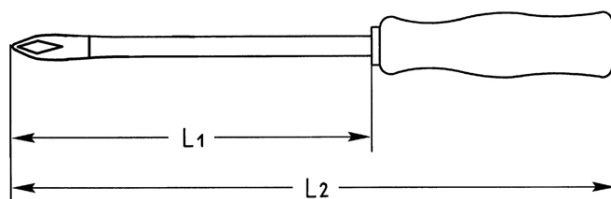

Kruiskopschroevendraaier voor PHILLIPS-RECESS-schroeven, No.4

Details

Code-No.

01411004080

Details	
PH	4
L1 mm	200
L2 mm	325
6Kt Blade mm	16
Weight	275
Packaging unit	5
EAN	4024089028201
Verpakking	karton