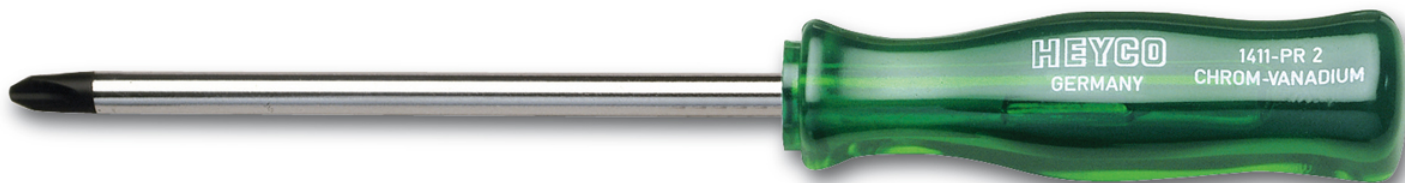

## Kruiskopschroevendraaier voor PHILLIPS-RECESS-schroeven, No.3

### Details

Code-No.

01411003080

Details	
PH	3
L1 mm	150
L2 mm	260
6Kt Blade mm	13
Weight	170
Packaging unit	10
EAN	4024089028195
Verpakking	karton