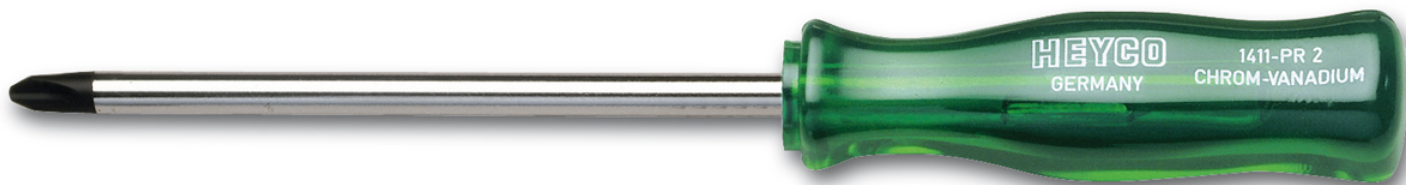

Kruiskopschroevendraaier voor PHILLIPS-RECESS-schroeven, No.3

Details

Code-No.

01411003080

Details	
PH	3
L1 mm	150
L2 mm	260
6Kt Blade mm	13
Weight	170
Packaging unit	10
EAN	4024089028195
Verpakking	karton