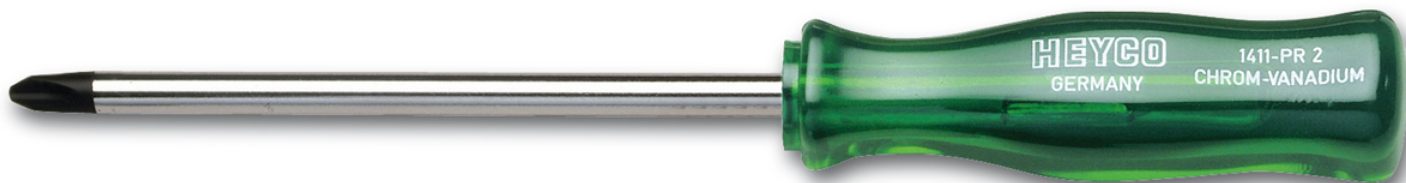

Kruiskopschroevendraaier voor PHILLIPS-RECESS-schroeven, No.3

Details

Code-No.

01411003080

Details	
PH	3
L1 mm	150
L2 mm	260
6Kt Blade mm	13
Weight	170
Packaging unit	10
EAN	4024089028195
Verpakking	karton