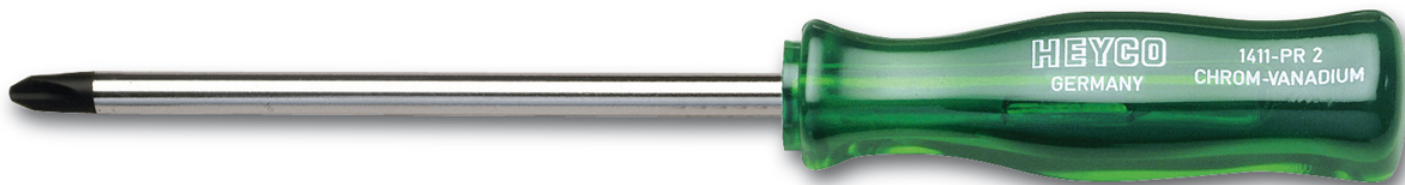

**Kruiskopschroevendraaier voor PHILLIPS-RECESS-schroeven, No.2**

**Details**

Code-No.

01411002080

<b>Details</b>	
PH	2
L1 mm	100
L2 mm	200
Weight	81
Packaging unit	10
EAN	4024089028171
Verpakking	karton