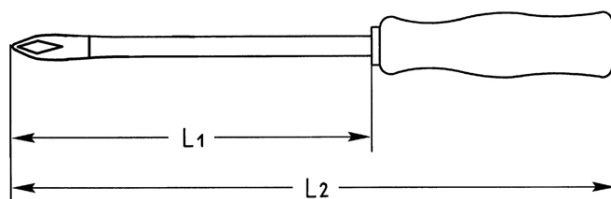

## Kruiskopschroevendraaier voor PHILLIPS-RECESS-schroeven, No.1

### Details

Code-No.

01411001080

Details	
PH	1
L1 mm	80
L2 mm	170
Weight	48
Packaging unit	10
EAN	4024089028157
Verpakking	karton