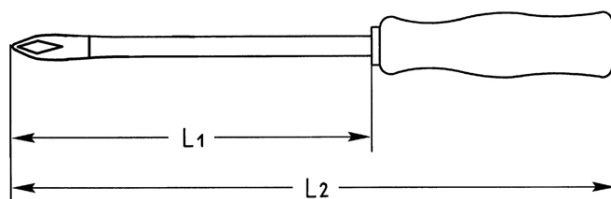

Kruiskopschroevendraaier voor PHILLIPS-RECESS-schroeven, No.1

Details

Code-No.

01411001080

Details	
PH	1
L1 mm	80
L2 mm	170
Weight	48
Packaging unit	10
EAN	4024089028157
Verpakking	karton