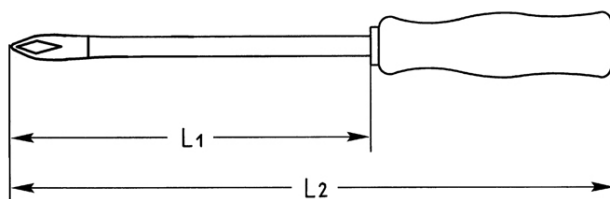

Kruiskopschroevendraaier voor PHILLIPS-RECESS-schroeven, No.1

Details

Code-No.

01411001080

Details	
PH	1
L1 mm	80
L2 mm	170
Weight	48
Packaging unit	10
EAN	4024089028157
Verpakking	karton