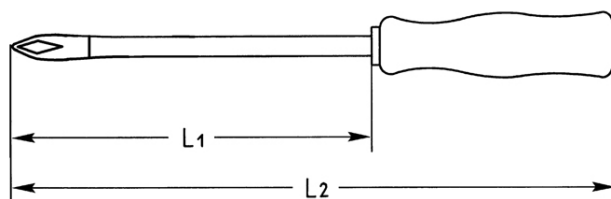

**Kruiskopschroevendraaier voor PHILLIPS-RECESS-schroeven, No.02**

**Details**

Code-No.

01411000280

Details	
PH	02
L1 mm	25
L2 mm	85
Weight	48
Packaging unit	10
EAN	4024089028133
Verpakking	karton