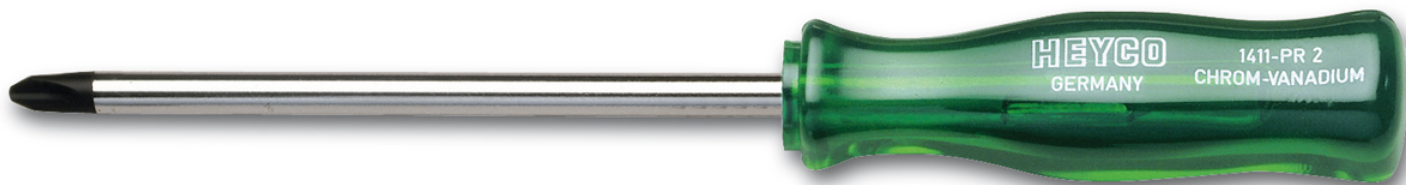

**Kruiskopschroevendraaier voor PHILLIPS-RECESS-schroeven, No.02**

**Details**

Code-No.

01411000280

Details	
PH	02
L1 mm	25
L2 mm	85
Weight	48
Packaging unit	10
EAN	4024089028133
Verpakking	karton