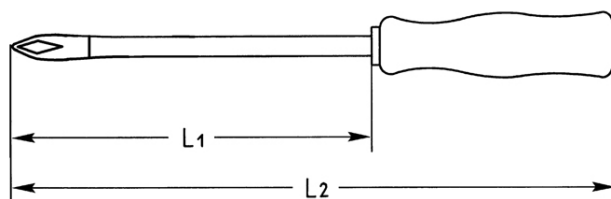

Kruiskopschroevendraaier voor PHILLIPS-RECESS-schroeven, No.02

Details

Code-No.

01411000280

Details	
PH	02
L1 mm	25
L2 mm	85
Weight	48
Packaging unit	10
EAN	4024089028133
Verpakking	karton