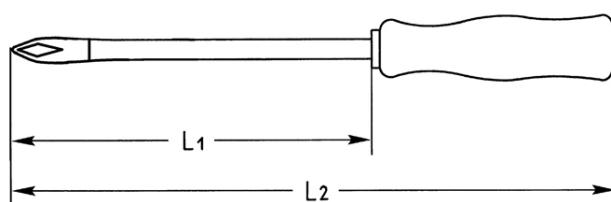

Kruiskopschroevendraaier voor PHILLIPS-RECESS-schroeven, No.02

Details

Code-No.

01411000280

Details	
PH	02
L1 mm	25
L2 mm	85
Weight	48
Packaging unit	10
EAN	4024089028133
Verpakking	karton