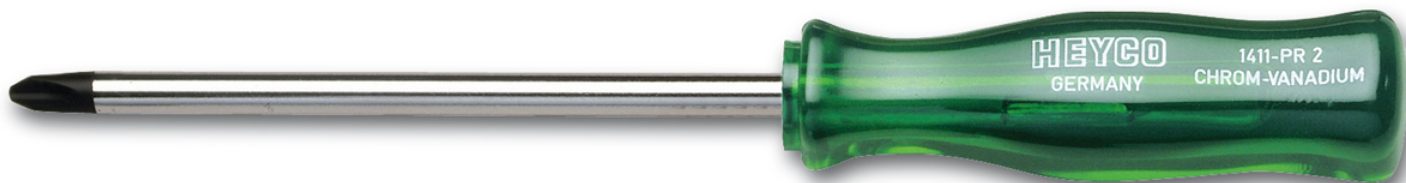

Kruiskopschroevendraaier voor PHILLIPS-RECESS-schroeven, No.01

Details

Code-No.

01411000180

Details	
PH	01
L1 mm	25
L2 mm	85
Weight	44
Packaging unit	10
EAN	4024089028126
Verpakking	karton