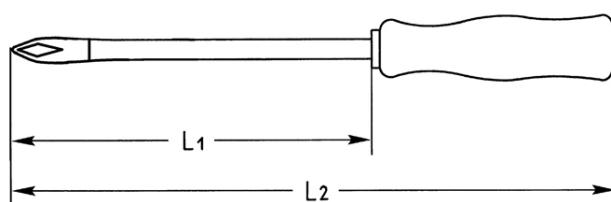

Kruiskopschroevendraaier voor PHILLIPS-RECESS-schroeven, No.01

Details

Code-No.

01411000180

Details	
PH	01
L1 mm	25
L2 mm	85
Weight	44
Packaging unit	10
EAN	4024089028126
Verpakking	karton