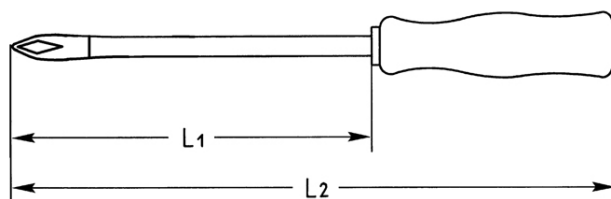

**Kruiskopschroevendraaier voor PHILLIPS-RECESS-schroeven, No.01**

**Details**

Code-No.

01411000180

Details	
PH	01
L1 mm	25
L2 mm	85
Weight	44
Packaging unit	10
EAN	4024089028126
Verpakking	karton