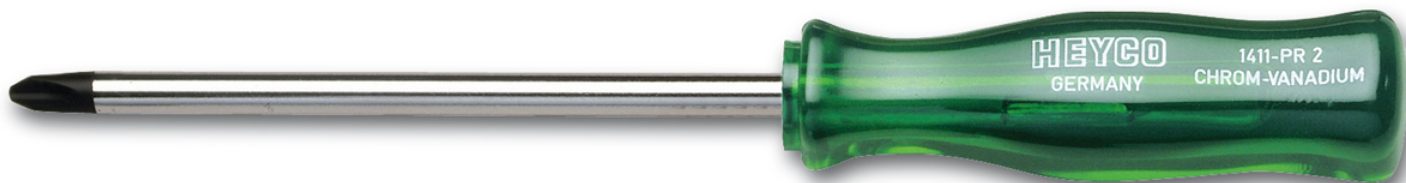

**Kruiskopschroevendraaier voor PHILLIPS-RECESS-schroeven, No.01**

**Details**

Code-No.

01411000180

Details	
PH	01
L1 mm	25
L2 mm	85
Weight	44
Packaging unit	10
EAN	4024089028126
Verpakking	karton