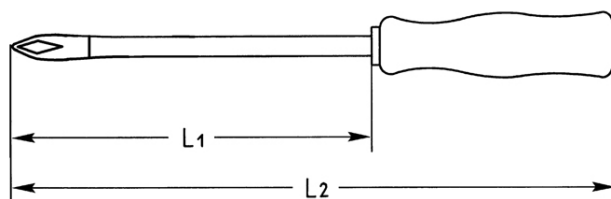

Kruiskopschroevendraaier voor PHILLIPS-RECESS-schroeven, No.01

Details

Code-No.

01411000180

Details	
PH	01
L1 mm	25
L2 mm	85
Weight	44
Packaging unit	10
EAN	4024089028126
Verpakking	karton