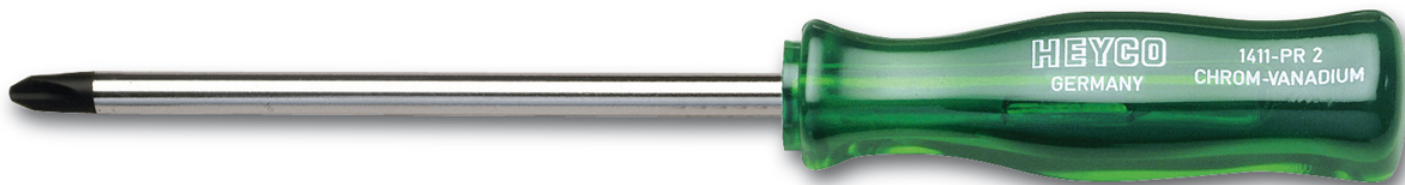

Kruiskopschroevendraaier voor PHILLIPS-RECESS-schroeven, No.01

Details

Code-No.

01411000180

Details	
PH	01
L1 mm	25
L2 mm	85
Weight	44
Packaging unit	10
EAN	4024089028126
Verpakking	karton