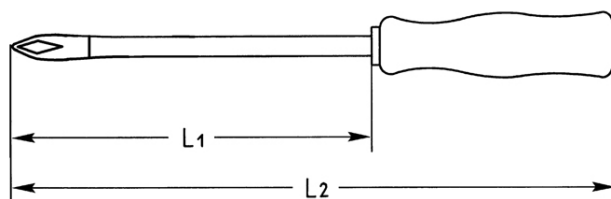

Kruiskopschroevendraaier voor PHILLIPS-RECESS-schroeven, No.0

Details

Code-No.

01411000080

Details	
PH	0
L1 mm	60
L2 mm	135
Weight	25
Packaging unit	10
EAN	4024089028119
Verpakking	karton