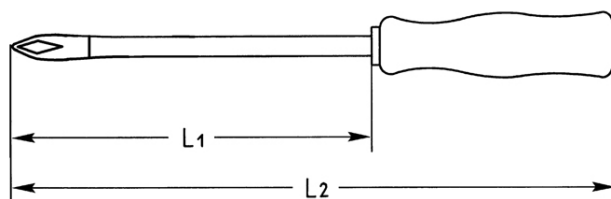

**Kruiskopschroevendraaier voor PHILLIPS-RECESS-schroeven, No.0**

**Details**

Code-No.

01411000080

<b>Details</b>	
PH	0
L1 mm	60
L2 mm	135
Weight	25
Packaging unit	10
EAN	4024089028119
Verpakking	karton