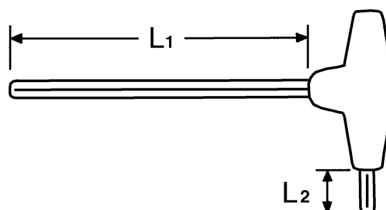

Stiftsleutel met T-greep voor binnen TORX-bouten, T40

Details	
Code-No.	01347004080
T	T40
Torx mm	6,65
L1 mm	175
L2 mm	25
Weight	113
Packaging unit	10
EAN	4024089110432
Verpakking	karton