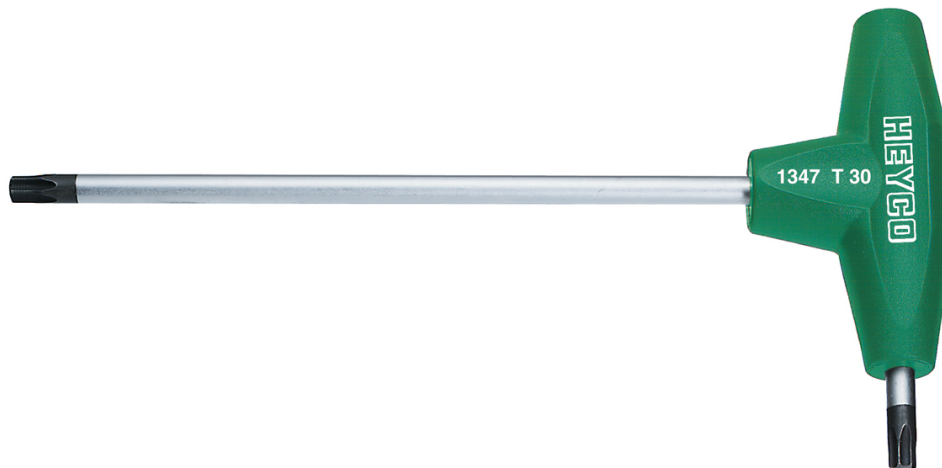

## Stiftsleutel met T-greep voor binnen TORX-bouten, T40

Details	
Code-No.	01347004080
T	T40
Torx mm	6,65
L1 mm	175
L2 mm	25
Weight	113
Packaging unit	10
EAN	4024089110432
Verpakking	karton