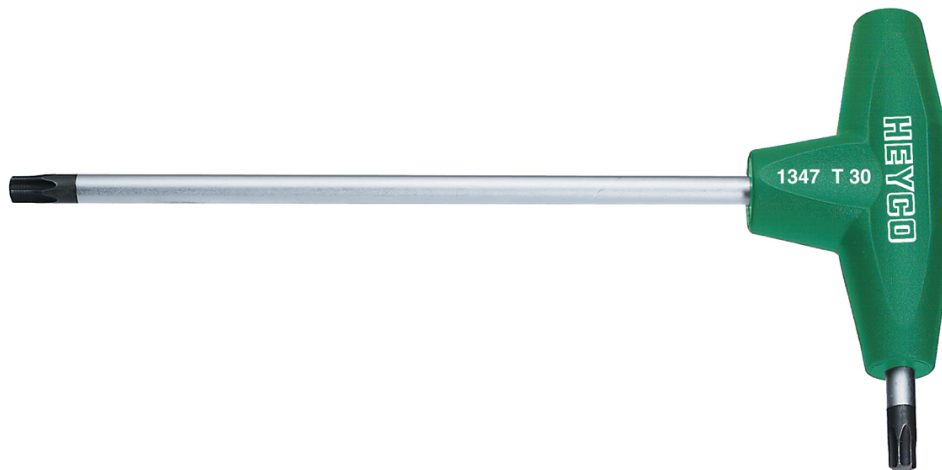

Stiftsleutel met T-greep voor binnen TORX-bouten, T40

Details	
Code-No.	01347004080
T	T40
Torx mm	6,65
L1 mm	175
L2 mm	25
Weight	113
Packaging unit	10
EAN	4024089110432
Verpakking	karton