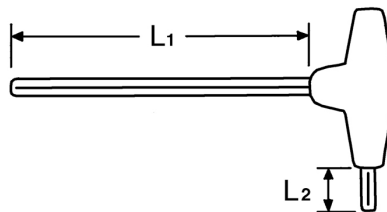

## Stiftsleutel met T-greep voor binnen TORX-bouten, T30

Details	
Code-No.	01347003080
T	T30
Torx mm	5,52
L1 mm	150
L2 mm	20
Weight	63
Packaging unit	10
EAN	4024089110425
Verpakking	karton