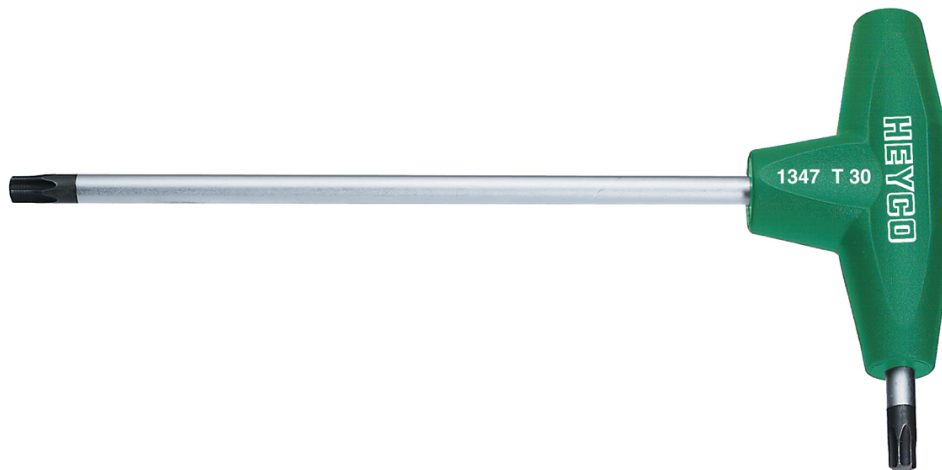

Stiftsleutel met T-greep voor binnen TORX-bouten, T30

Details	
Code-No.	01347003080
T	T30
Torx mm	5,52
L1 mm	150
L2 mm	20
Weight	63
Packaging unit	10
EAN	4024089110425
Verpakking	karton