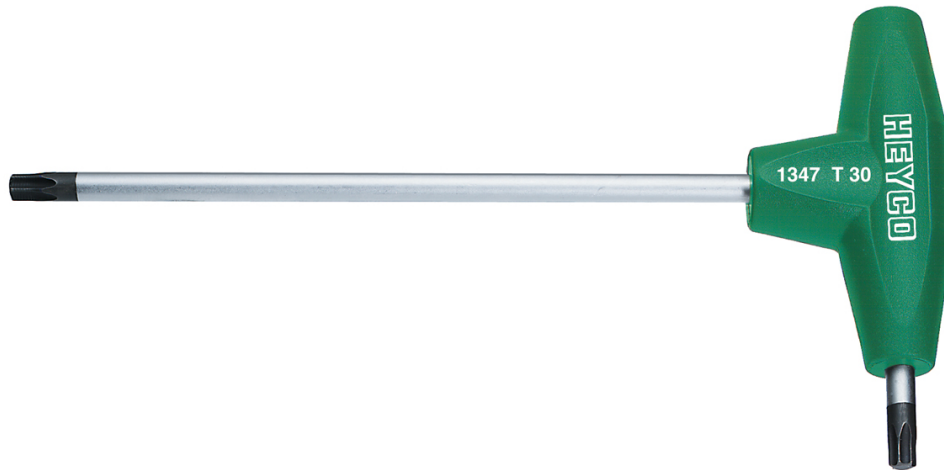

## Stiftsleutel met T-greep voor binnen TORX-bouten, T30

Details	
Code-No.	01347003080
T	T30
Torx mm	5,52
L1 mm	150
L2 mm	20
Weight	63
Packaging unit	10
EAN	4024089110425
Verpakking	karton