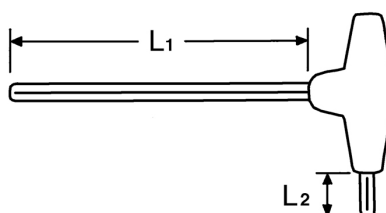

## Stiftsleutel met T-greep voor binnen TORX-bouten, T25

Details	
Code-No.	01347002580
T	T25
Torx mm	4,43
L1 mm	150
L2 mm	20
Weight	43
Packaging unit	10
EAN	4024089110401
Verpakking	karton