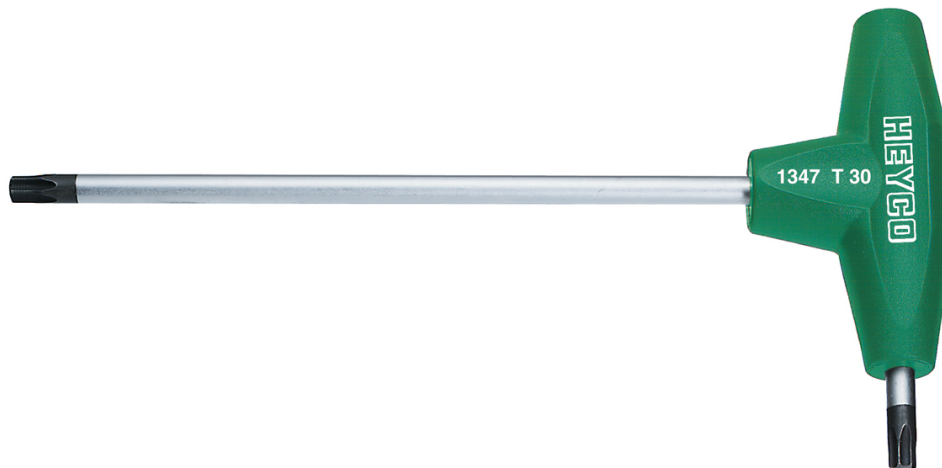

Stiftsleutel met T-greep voor binnen TORX-bouten, T25

Details	
Code-No.	01347002580
T	T25
Torx mm	4,43
L1 mm	150
L2 mm	20
Weight	43
Packaging unit	10
EAN	4024089110401
Verpakking	karton