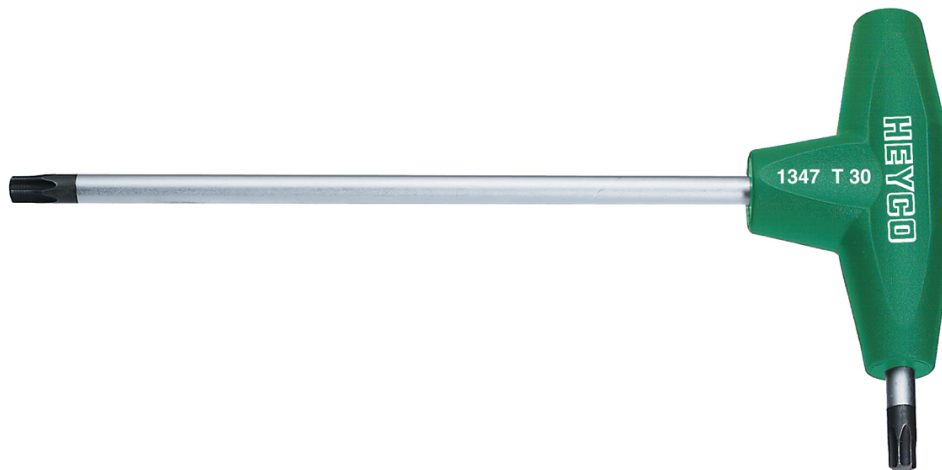

Stiftsleutel met T-greep voor binnen TORX-bouten, T20

Details	
Code-No.	01347002080
T	T20
Torx mm	3,86
L1 mm	125
L2 mm	15
Weight	24
Packaging unit	10
EAN	4024089110395
Verpakking	karton