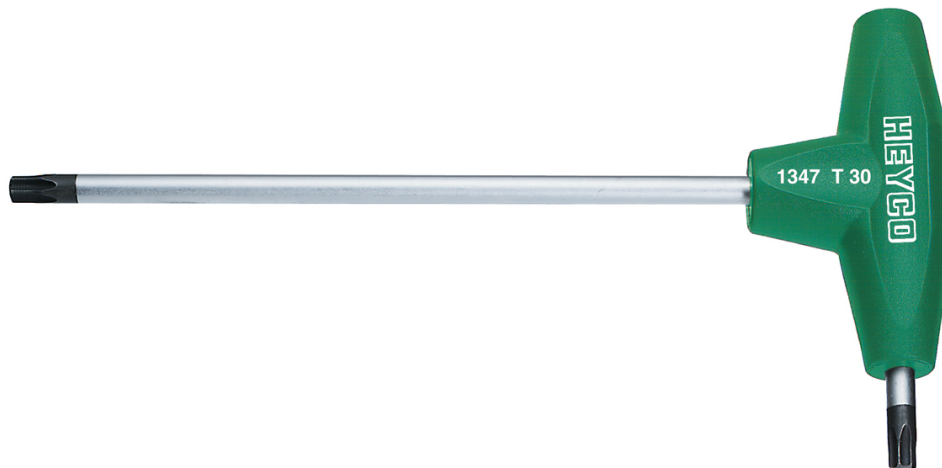

Stiftsleutel met T-greep voor binnen TORX-bouten, T20

Details	
Code-No.	01347002080
T	T20
Torx mm	3,86
L1 mm	125
L2 mm	15
Weight	24
Packaging unit	10
EAN	4024089110395
Verpakking	karton