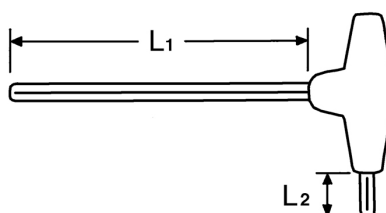

Stiftsleutel met T-greep voor binnen TORX-bouten, T15

Details	
Code-No.	01347001580
T	T15
Torx mm	3,27
L1 mm	125
L2 mm	15
Weight	20
Packaging unit	10
EAN	4024089110388
Verpakking	karton