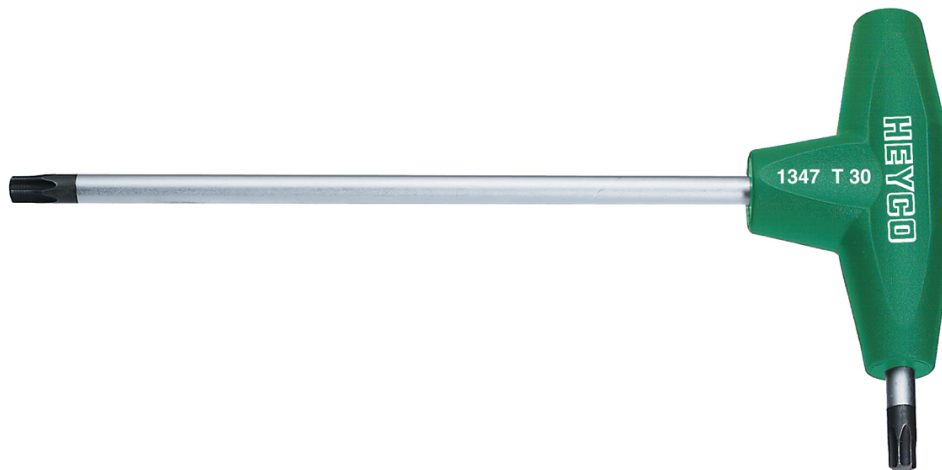

Stiftsleutel met T-greep voor binnen TORX-bouten, T15

Details	
Code-No.	01347001580
T	T15
Torx mm	3,27
L1 mm	125
L2 mm	15
Weight	20
Packaging unit	10
EAN	4024089110388
Verpakking	karton