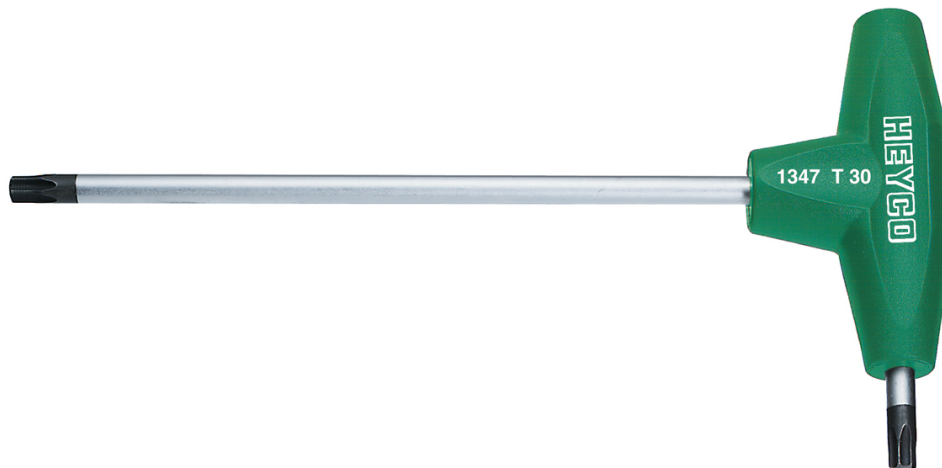

Stiftsleutel met T-greep voor binnen TORX-bouten, T15

Details	
Code-No.	01347001580
T	T15
Torx mm	3,27
L1 mm	125
L2 mm	15
Weight	20
Packaging unit	10
EAN	4024089110388
Verpakking	karton