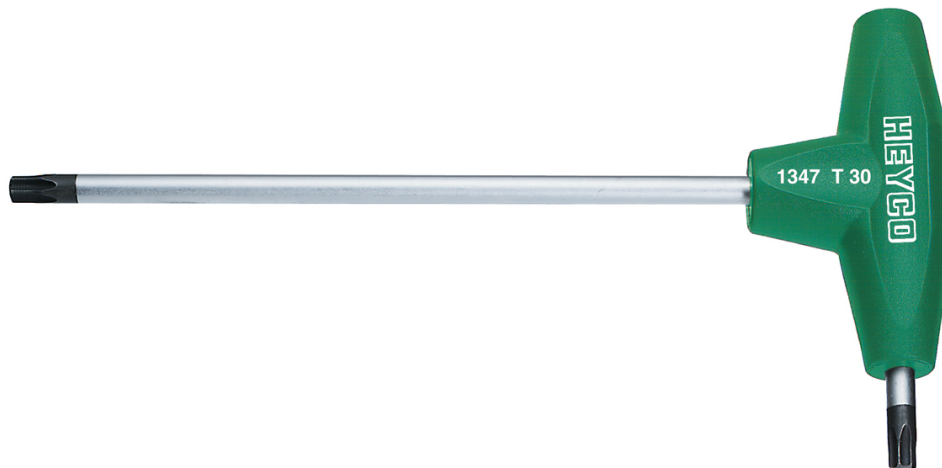

## Stiftsleutel met T-greep voor binnen TORX-bouten, T10

Details	
Code-No.	01347001080
T	T10
Torx mm	2,74
L1 mm	125
L2 mm	15
Weight	18
Packaging unit	10
EAN	4024089110371
Verpakking	karton