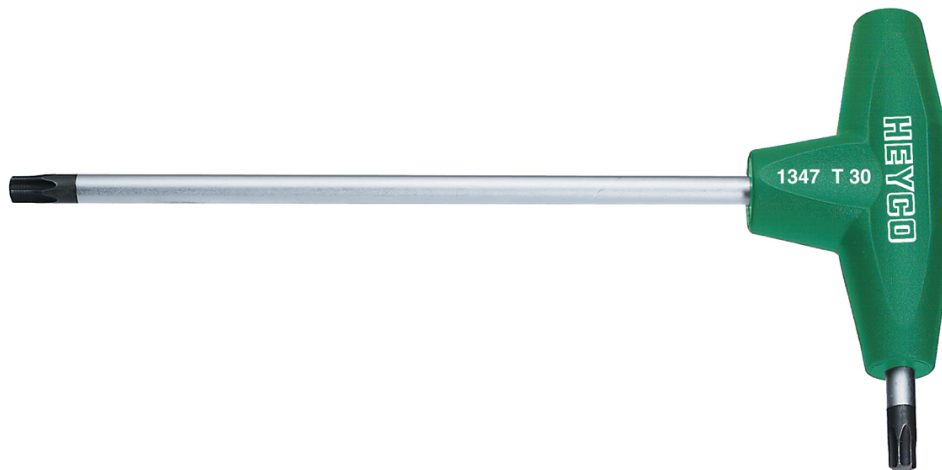

Stiftsleutel met T-greep voor binnen TORX-bouten, T10

Details	
Code-No.	01347001080
T	T10
Torx mm	2,74
L1 mm	125
L2 mm	15
Weight	18
Packaging unit	10
EAN	4024089110371
Verpakking	karton