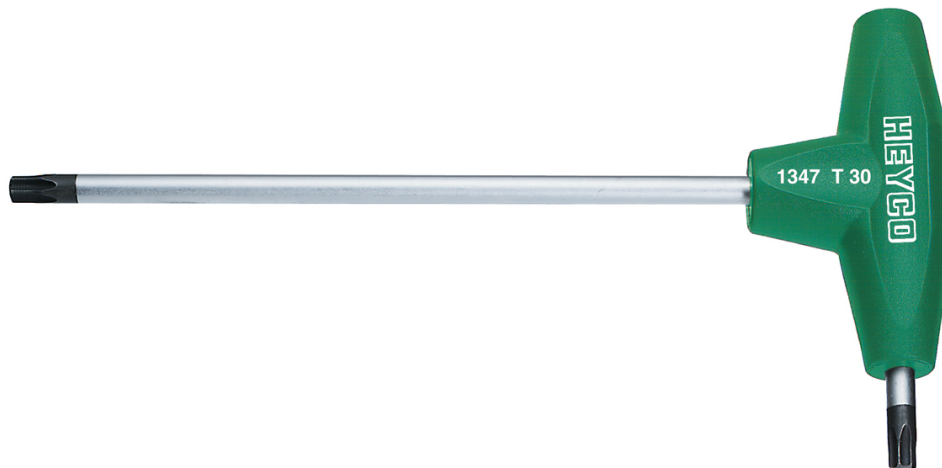

Stiftsleutel met T-greep voor binnen TORX-bouten, T10

Details	
Code-No.	01347001080
T	T10
Torx mm	2,74
L1 mm	125
L2 mm	15
Weight	18
Packaging unit	10
EAN	4024089110371
Verpakking	karton