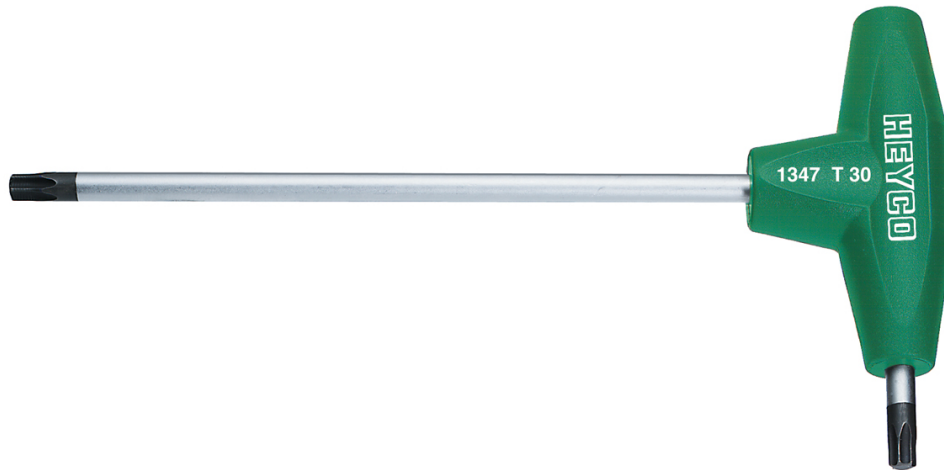

Stiftsleutel met T-greep voor binnen TORX-bouten, T 9

Details	
Code-No.	01347000980
T	T 9
Torx mm	2,50
L1 mm	125
L2 mm	15
Weight	17
Packaging unit	10
EAN	4024089110364
Verpakking	karton