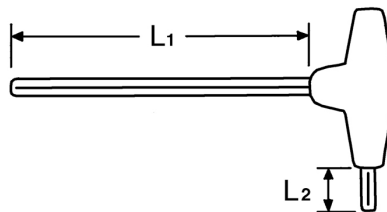

Stiftsleutel met T-greep voor binnen TORX-bouten, T 9

Details	
Code-No.	01347000980
T	T 9
Torx mm	2,50
L1 mm	125
L2 mm	15
Weight	17
Packaging unit	10
EAN	4024089110364
Verpakking	karton