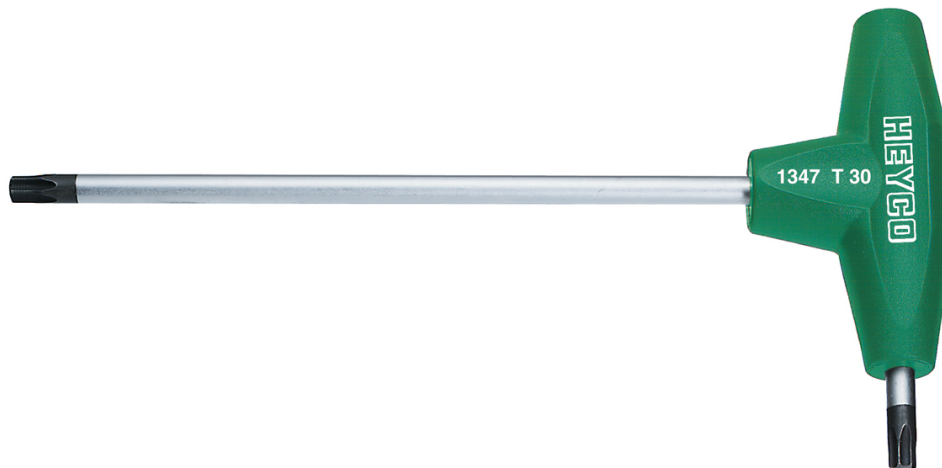

Stiftsleutel met T-greep voor binnen TORX-bouten, T 8

Details	
Code-No.	01347000880
T	T 8
Torx mm	2,31
L1 mm	125
L2 mm	15
Weight	16
Packaging unit	10
EAN	4024089110357
Verpakking	karton