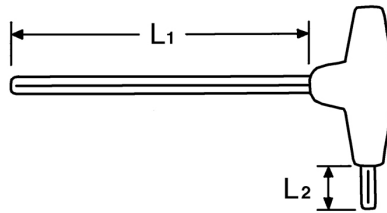

Stiftsleutel met T-greep voor binnen TORX-bouten, T 8

Details	
Code-No.	01347000880
T	T 8
Torx mm	2,31
L1 mm	125
L2 mm	15
Weight	16
Packaging unit	10
EAN	4024089110357
Verpakking	karton