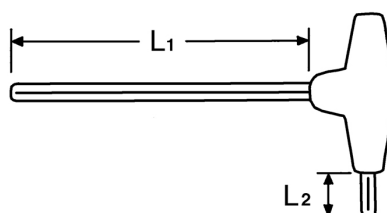

Stiftsleutel met T-greep voor binnen TORX-bouten, T 8

Details	
Code-No.	01347000880
T	T 8
Torx mm	2,31
L1 mm	125
L2 mm	15
Weight	16
Packaging unit	10
EAN	4024089110357
Verpakking	karton