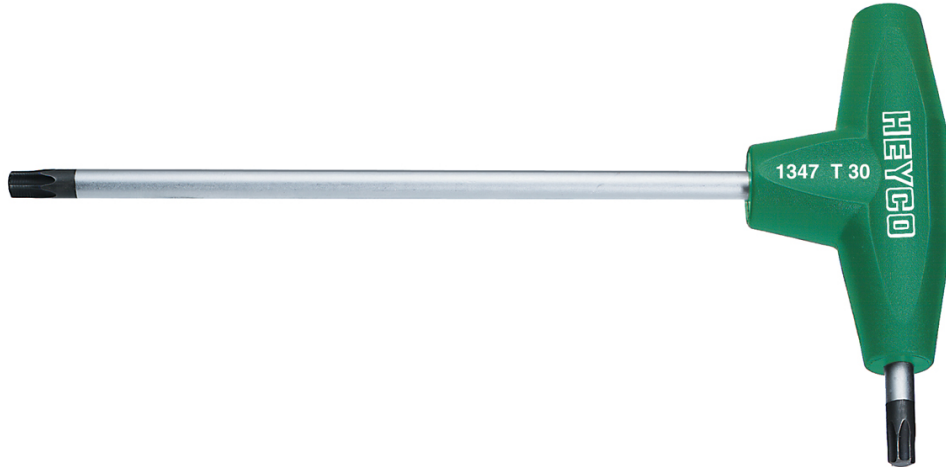

Stiftsleutel met T-greep voor binnen TORX-bouten , T 6

Details	
Code-No.	01347000680
T	T 6
Torx mm	1,67
L1 mm	125
L2 mm	15
Weight	16
Packaging unit	10
EAN	4024089110333
Verpakking	karton