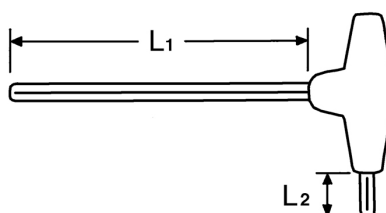

Stiftsleutel met T-greep voor binnen TORX-bouten , T 6

| Details | |
|----------------|---------------|
| Code-No. | 01347000680 |
| T | T 6 |
| Torx mm | 1,67 |
| L1 mm | 125 |
| L2 mm | 15 |
| Weight | 16 |
| Packaging unit | 10 |
| EAN | 4024089110333 |
| Verpakking | karton |