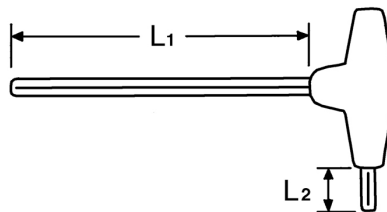

Stiftsleutel met T-greep voor binnen TORX-bouten , T 6

Details	
Code-No.	01347000680
T	T 6
Torx mm	1,67
L1 mm	125
L2 mm	15
Weight	16
Packaging unit	10
EAN	4024089110333
Verpakking	karton