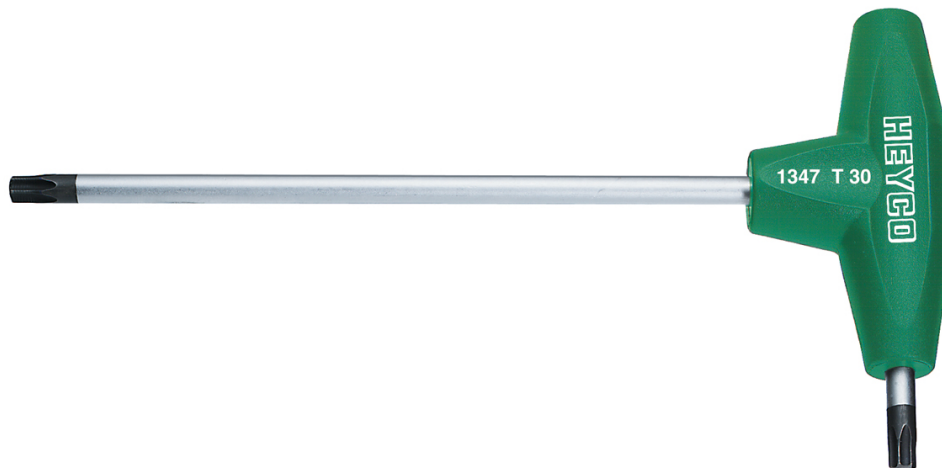

Stiftsleutel met T-greep voor binnen TORX-bouten , T 6

Details	
Code-No.	01347000680
T	T 6
Torx mm	1,67
L1 mm	125
L2 mm	15
Weight	16
Packaging unit	10
EAN	4024089110333
Verpakking	karton