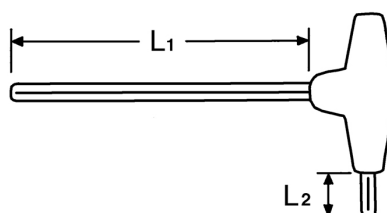

Stiftsleutel met T-greep voor binnen TORX-bouten , T 6

Details	
Code-No.	01347000680
T	T 6
Torx mm	1,67
L1 mm	125
L2 mm	15
Weight	16
Packaging unit	10
EAN	4024089110333
Verpakking	karton