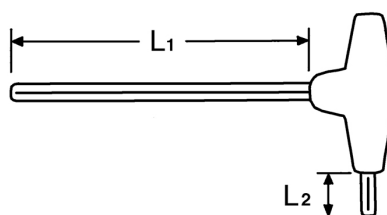

Stiftsleutel met T-greep voor binnen TORX-bouten , T 6

Details	
Code-No.	01347000680
T	T 6
Torx mm	1,67
L1 mm	125
L2 mm	15
Weight	16
Packaging unit	10
EAN	4024089110333
Verpakking	karton