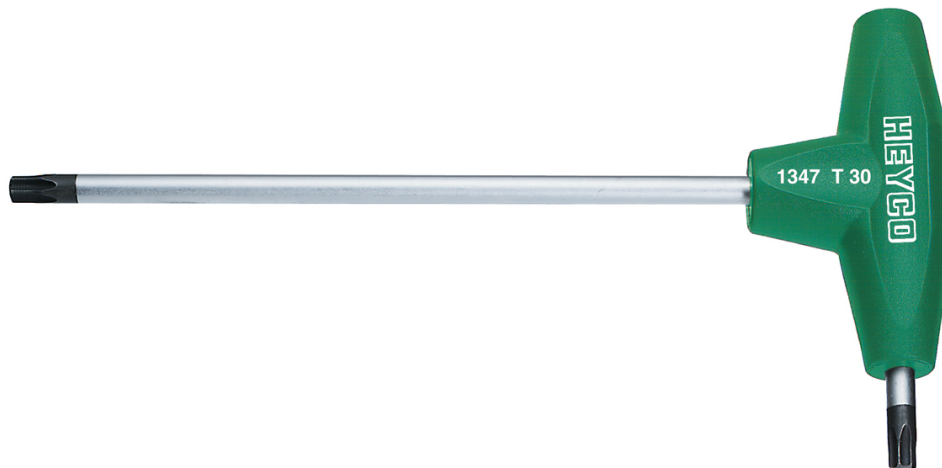

## Stiftsleutel met T-greep voor binnen TORX-bouten , T 6

Details	
Code-No.	01347000680
T	T 6
Torx mm	1,67
L1 mm	125
L2 mm	15
Weight	16
Packaging unit	10
EAN	4024089110333
Verpakking	karton