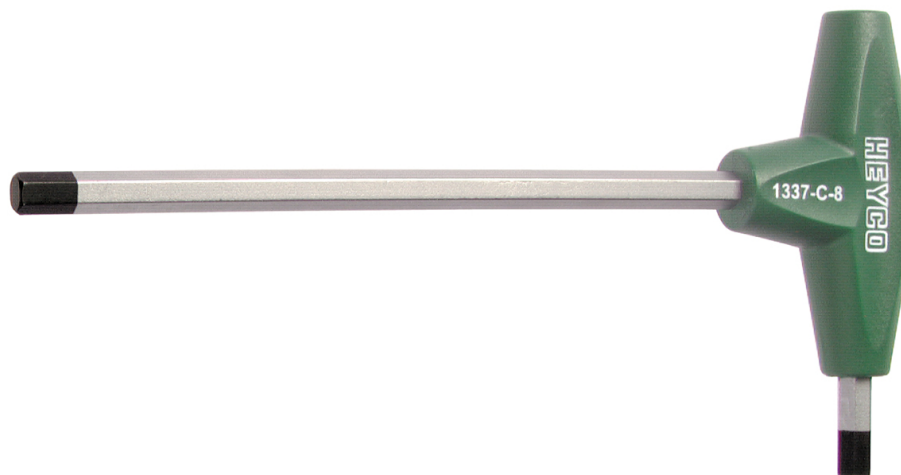

Inbussleutel met T-greep, 10 mm

Details	
Code-No.	01337010080
6Kt inside mm	10,0
L1 mm	200
L2 mm	25
Weight	230
Packaging unit	10
EAN	4024089100334
Verpakking	karton