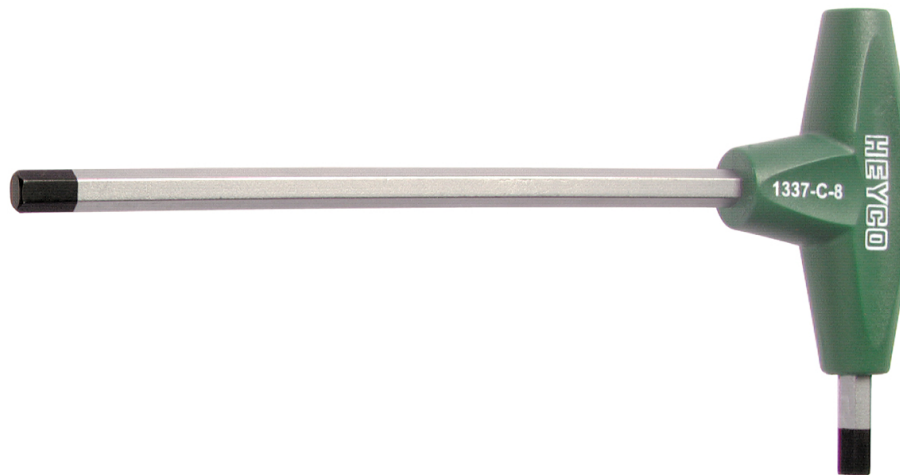

Inbussleutel met T-greep, 8 mm

Details	
Code-No.	01337008080
6Kt inside mm	8,0
L1 mm	175
L2 mm	25
Weight	150
Packaging unit	10
EAN	4024089100327
Verpakking	karton