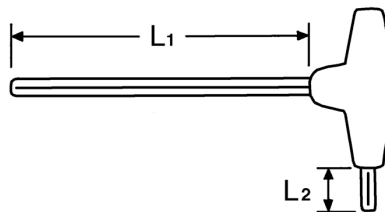

Inbussleutel met T-greep, 8 mm

Details	
Code-No.	01337008080
6Kt inside mm	8,0
L1 mm	175
L2 mm	25
Weight	150
Packaging unit	10
EAN	4024089100327
Verpakking	karton