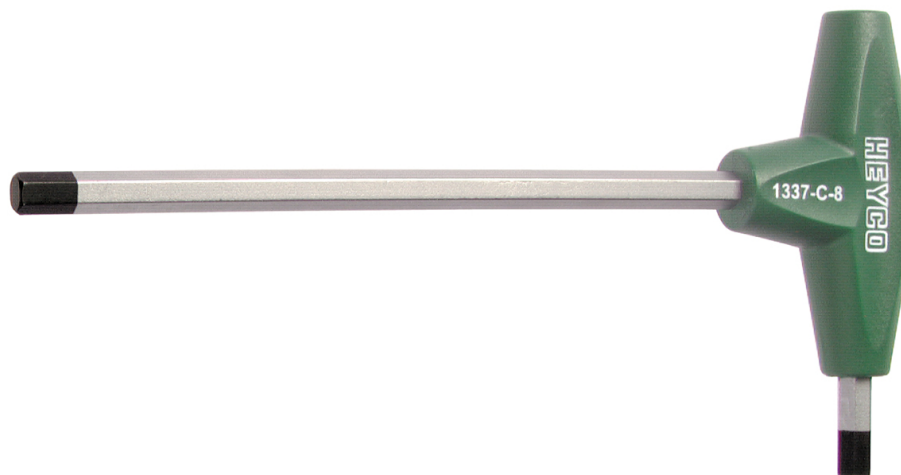

Inbussleutel met T-greep, 7 mm

Details	
Code-No.	01337007080
6Kt inside mm	7,0
L1 mm	175
L2 mm	25
Weight	125
Packaging unit	10
EAN	4024089100310
Verpakking	karton