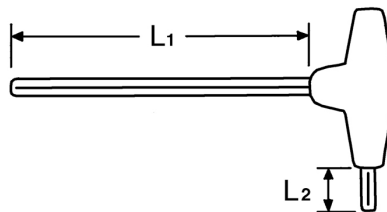

Inbussleutel met T-greep, 6 mm

Details	
Code-No.	01337006080
6Kt inside mm	6,0
L1 mm	150
L2 mm	20
Weight	69
Packaging unit	10
EAN	4024089100303
Verpakking	karton