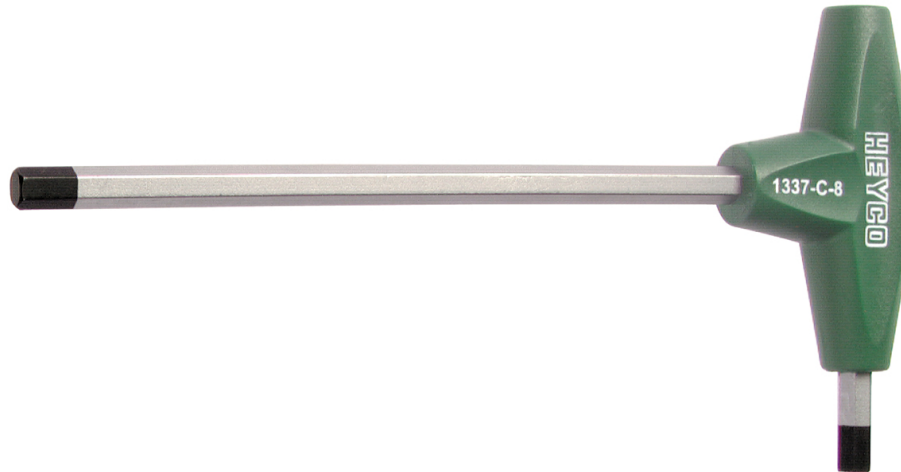

Inbussleutel met T-greep, 6 mm

Details	
Code-No.	01337006080
6Kt inside mm	6,0
L1 mm	150
L2 mm	20
Weight	69
Packaging unit	10
EAN	4024089100303
Verpakking	karton