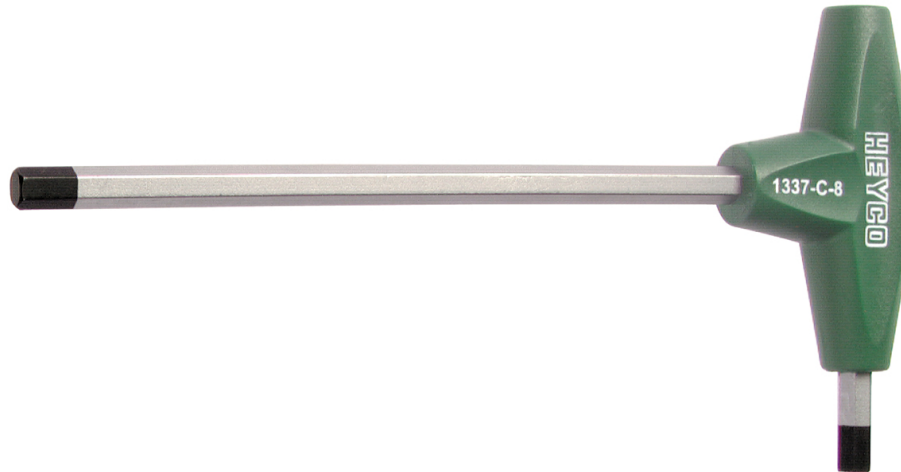

Inbussleutel met T-greep, 5 mm

Details	
Code-No.	01337005080
6Kt inside mm	5,0
L1 mm	150
L2 mm	20
Weight	53
Packaging unit	10
EAN	4024089100297
Verpakking	karton