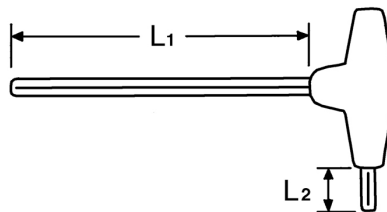

Inbussleutel met T-greep, 5 mm

Details	
Code-No.	01337005080
6Kt inside mm	5,0
L1 mm	150
L2 mm	20
Weight	53
Packaging unit	10
EAN	4024089100297
Verpakking	karton