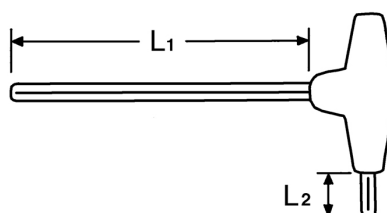

Inbussleutel met T-greep, 4,5 mm

Details	
Code-No.	01337004580
6Kt inside mm	4,5
L1 mm	150
L2 mm	20
Weight	45
Packaging unit	10
EAN	4024089100280
Verpakking	karton