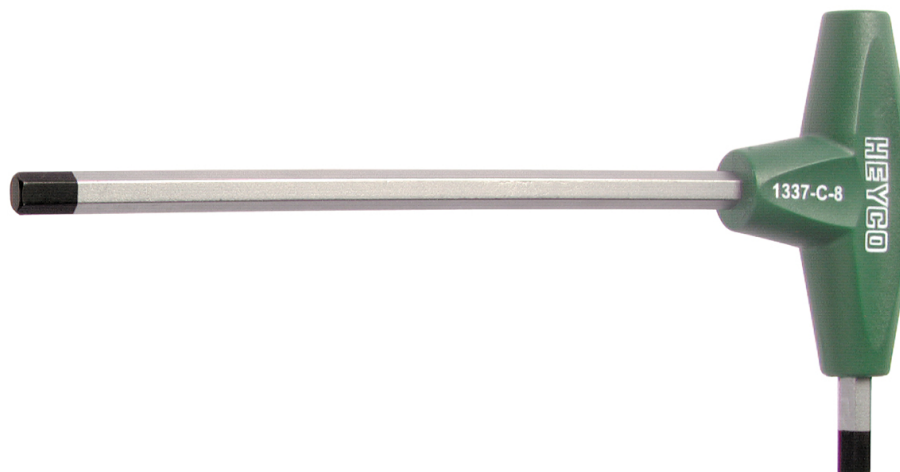

Inbussleutel met T-greep, 4,5 mm

Details	
Code-No.	01337004580
6Kt inside mm	4,5
L1 mm	150
L2 mm	20
Weight	45
Packaging unit	10
EAN	4024089100280
Verpakking	karton