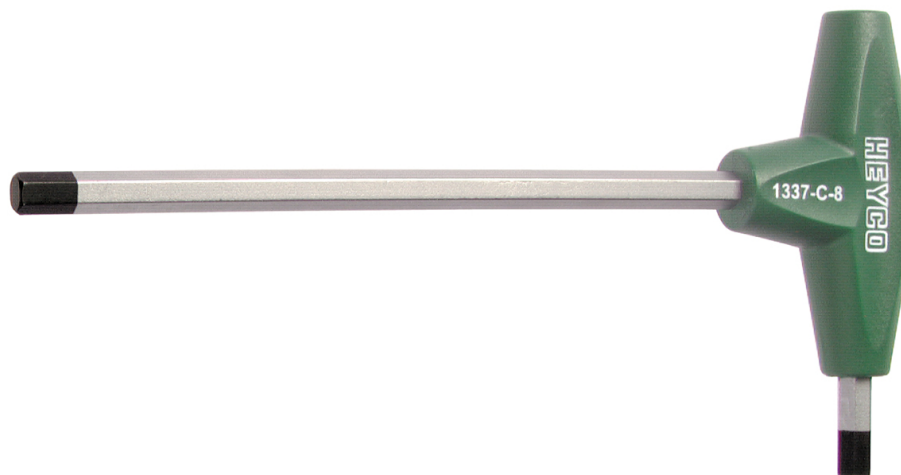

Inbussleutel met T-greep, 4,5 mm

Details	
Code-No.	01337004580
6Kt inside mm	4,5
L1 mm	150
L2 mm	20
Weight	45
Packaging unit	10
EAN	4024089100280
Verpakking	karton