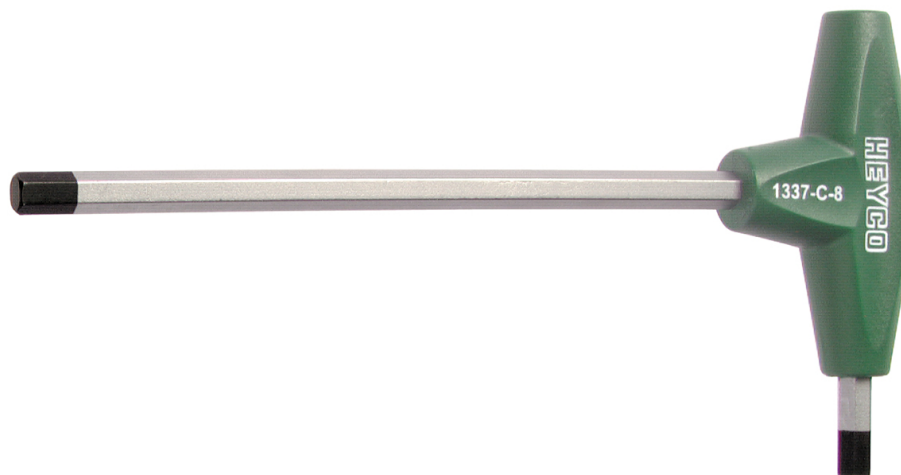

## Inbussleutel met T-greep, 4,5 mm

Details	
Code-No.	01337004580
6Kt inside mm	4,5
L1 mm	150
L2 mm	20
Weight	45
Packaging unit	10
EAN	4024089100280
Verpakking	karton