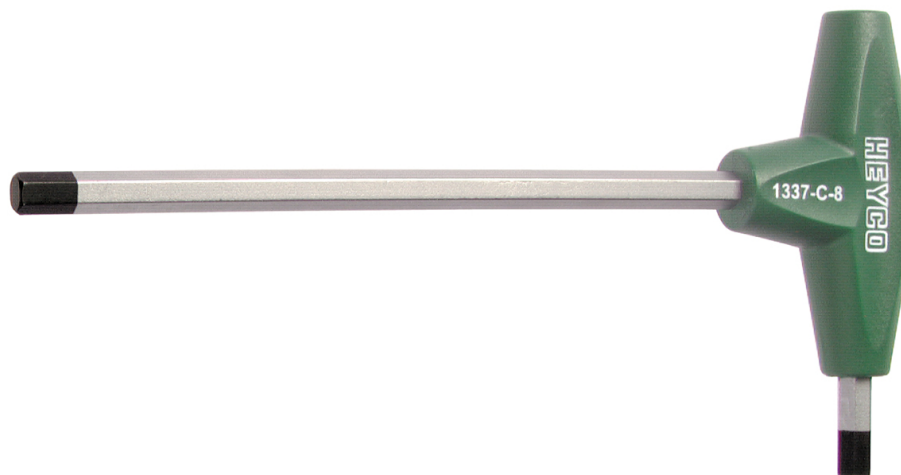

## Inbussleutel met T-greep, 4 mm

Details	
Code-No.	01337004080
6Kt inside mm	4,0
L1 mm	125
L2 mm	15
Weight	26
Packaging unit	10
EAN	4024089100273
Verpakking	karton