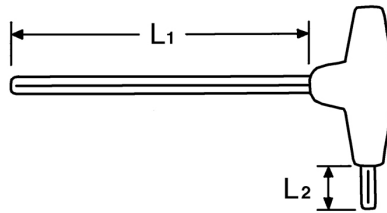

Inbussleutel met T-greep, 4 mm

Details	
Code-No.	01337004080
6Kt inside mm	4,0
L1 mm	125
L2 mm	15
Weight	26
Packaging unit	10
EAN	4024089100273
Verpakking	karton