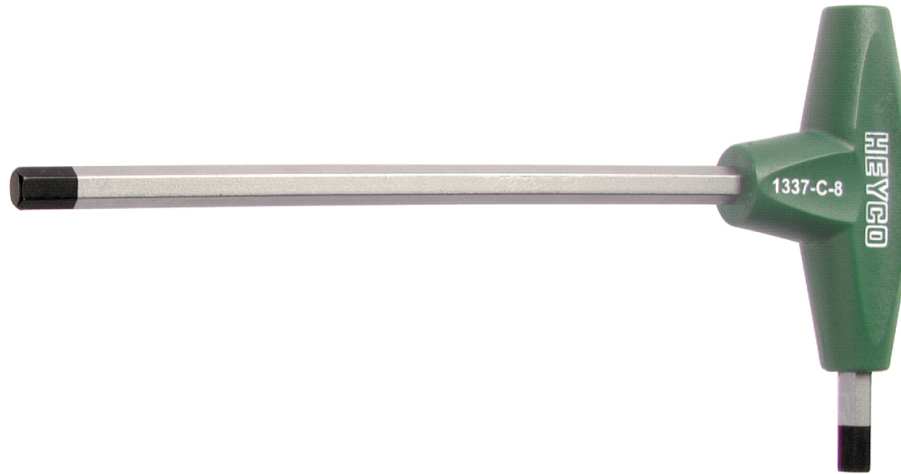

Inbussleutel met T-greep, 4 mm

Details	
Code-No.	01337004080
6Kt inside mm	4,0
L1 mm	125
L2 mm	15
Weight	26
Packaging unit	10
EAN	4024089100273
Verpakking	karton