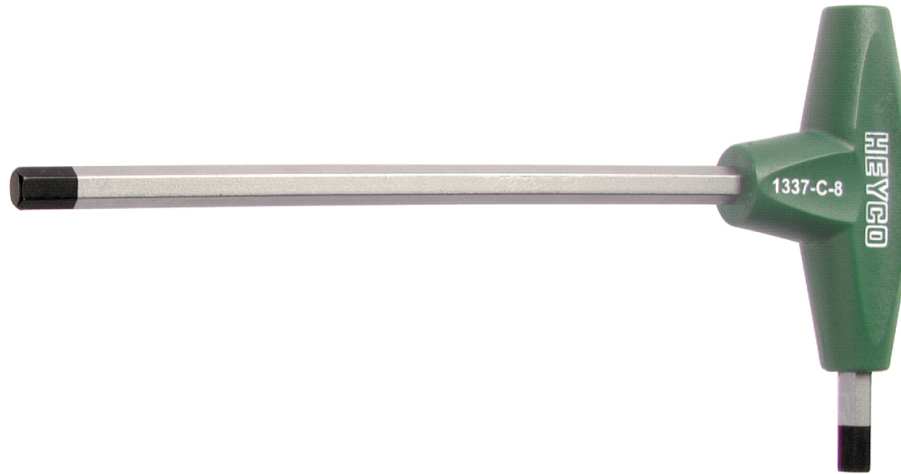

Inbussleutel met T-greep, 3,5 mm

Details	
Code-No.	01337003580
6Kt inside mm	3,5
L1 mm	125
L2 mm	15
Weight	21
Packaging unit	10
EAN	4024089100266
Verpakking	karton