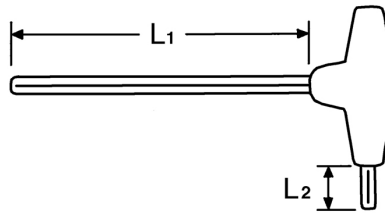

Inbussleutel met T-greep, 3,5 mm

Details	
Code-No.	01337003580
6Kt inside mm	3,5
L1 mm	125
L2 mm	15
Weight	21
Packaging unit	10
EAN	4024089100266
Verpakking	karton