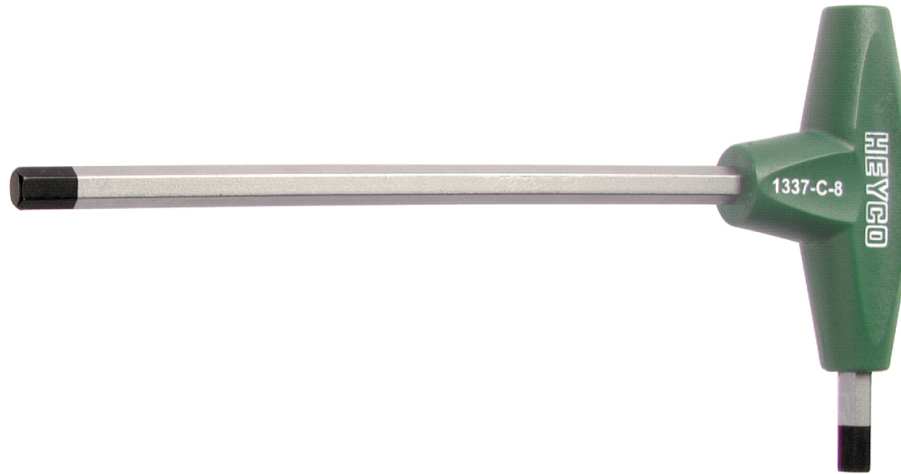

Inbussleutel met T-greep, 3 mm

Details	
Code-No.	01337003080
6Kt inside mm	3,0
L1 mm	125
L2 mm	15
Weight	17
Packaging unit	10
EAN	4024089100259
Verpakking	karton