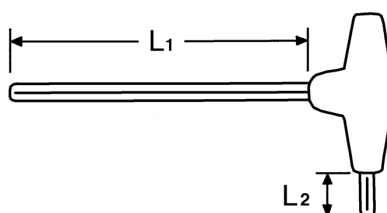

Inbussleutel met T-greep, 3 mm

Details	
Code-No.	01337003080
6Kt inside mm	3,0
L1 mm	125
L2 mm	15
Weight	17
Packaging unit	10
EAN	4024089100259
Verpakking	karton