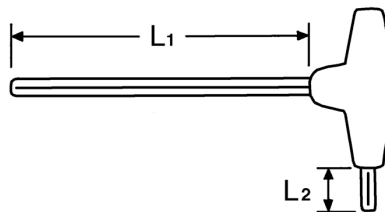

Inbussleutel met T-greep, 3 mm

Details	
Code-No.	01337003080
6Kt inside mm	3,0
L1 mm	125
L2 mm	15
Weight	17
Packaging unit	10
EAN	4024089100259
Verpakking	karton