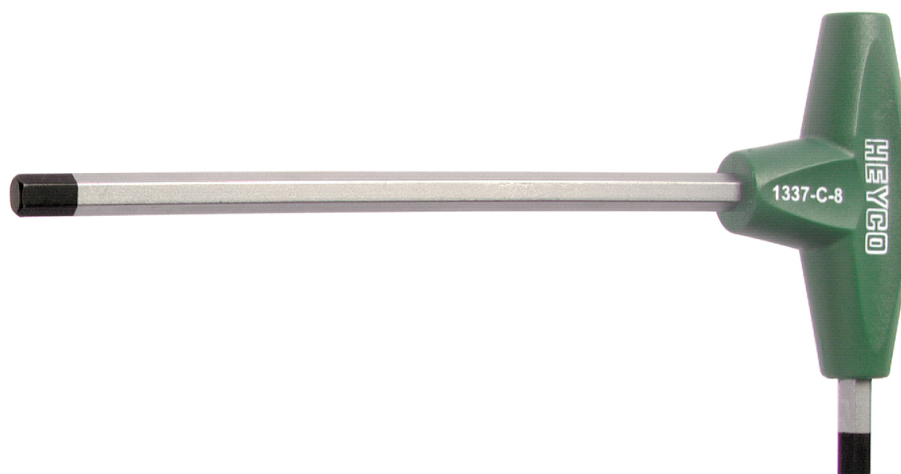

Inbussleutel met T-greep, 3 mm

Details	
Code-No.	01337003080
6Kt inside mm	3,0
L1 mm	125
L2 mm	15
Weight	17
Packaging unit	10
EAN	4024089100259
Verpakking	karton