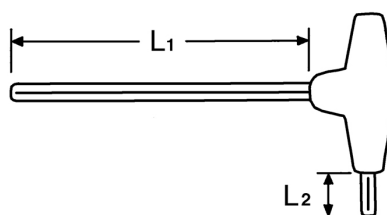

Inbussleutel met T-greep, 2,5 mm

Details	
Code-No.	01337002580
6Kt inside mm	2,5
L1 mm	125
L2 mm	15
Weight	14
Packaging unit	10
EAN	4024089100242
Verpakking	karton